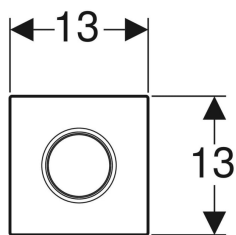

Geberit Typ 01 Betätigungsplatte für Urinalsteuerung mit pneumatischer Spülauslösung

Beispielbild

Art.-Nr.	Farbe / Oberfläche	Werkstoff	B	H	T	VE1
242.811.11.1	weiß-alpin	Kunststoff	13 cm	13 cm	0.9 cm	1 St.