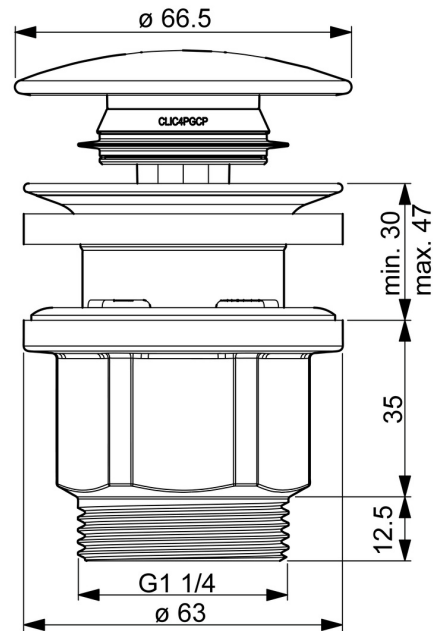

EAN: 4057304013263
static.hansa.com/07620100

HANSA
 Ablaufgarnitur verschließbar, G 1 1/4
 ; für Standard Waschtische
 ; Druckbetätigung (Push/Push)
 ; ohne Zugstange

- Waschtisch
- Zubehör
- Chrom
- Push-Open-Ablaufgarnitur

Technische Daten

Technische Eigenschaften

Anschlussgröße
 Werkstoff

G1 1/4
Verbundwerkstoff