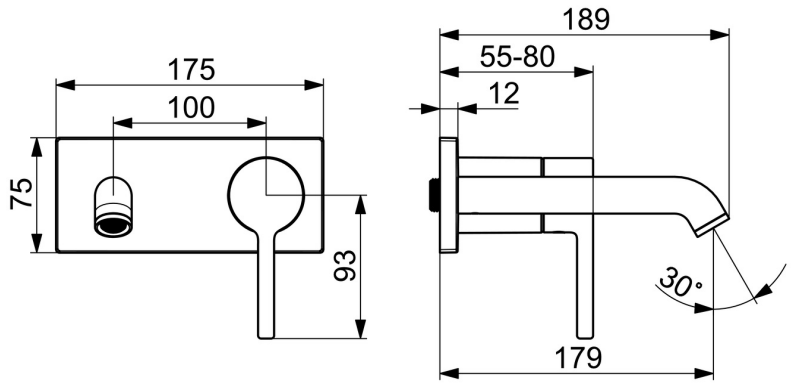

EAN: 4057304020032
static.hansa.com/5480210733

- Waschtisch
- Fertigmontageset, Einhebelmischer
- Wandmontage für Unterputz-Einbaukörper
- Matt-Schwarz
- Feststehender Auslauf
- PCA® konstante Durchflussleistung unabhängig vom Fließdruck
- Einhandbedienhebel/Griff, Pinhebel, Hebel mit W+K-Kennzeichnung
- Temperaturbegrenzer, Heißwassersperre einstellbar (im Lieferumfang enthalten)
- Armaturenkörper aus entzinkungsbeständigem Messing (DZR)
- Rosettentträger, Rosette eckig

Technische Daten

Durchflusseigenschaften

Durchfluss bei 3 bar	6.0 l/min
Durchfluss bei 3 bar (mit Durchflussregler)	6.0 l/min

Technische Eigenschaften

Warmwasserversorgung	max. +80°C
Arbeitsdruck	0.5-10 bar
Anschlussgröße	G1/2
Ausladung	179 mm
Sicherungseinrichtung (EN1717)	AA
Werkstoff	Messing

Vorschriften

EN Standard	EN 817
-------------	---------------

Zulassungen und Deklarationen

Konformitätserklärung	DoC
-----------------------	------------

Ersatzteile

SP5480210733

	Name	Art.-Nr.
01	Luftsprudler und Schlüssel, PCA 1.5 gpm Matt-Schwarz	1012273V-33
02	Hebel Matt-Schwarz	1014994V-33