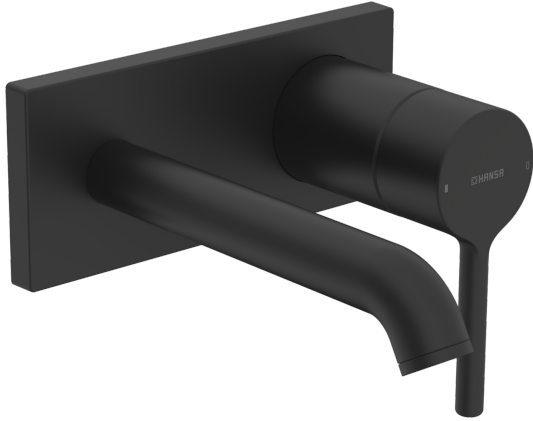

EAN: 4057304020032
static.hansa.com/5480210733

- Waschtisch
- Fertigmontageset, Einhebelmischer
- Wandmontage für Unterputz-Einbaukörper
- Matt-Schwarz
- Feststehender Auslauf
- PCA® konstante Durchflussleistung unabhängig vom Fließdruck
- Einhandbedienhebel/Griff, Pinhebel, Hebel mit W+K-Kennzeichnung
- Temperaturbegrenzer, Heißwassersperre einstellbar (im Lieferumfang enthalten)
- Armaturenkörper aus entzinkungsbeständigem Messing (DZR)
- Rosettentträger, Rosette eckig

Technische Daten

Durchflusseigenschaften

Durchfluss bei 3 bar	6.0 l/min
Durchfluss bei 3 bar (mit Durchflussregler)	6.0 l/min

Technische Eigenschaften

Warmwasserversorgung	max. +80°C
Arbeitsdruck	0.5-10 bar
Anschlussgröße	G1/2
Ausladung	179 mm
Sicherungseinrichtung (EN1717)	AA
Werkstoff	Messing

Vorschriften

EN Standard	EN 817
-------------	---------------

Zulassungen und Deklarationen

Konformitätserklärung	DoC
-----------------------	------------

Ersatzteile

SP5480210733

	Name	Art.-Nr.
01	Luftsprudler und Schlüssel, PCA 1.5 gpm Matt-Schwarz	1012273V-33
02	Hebel Matt-Schwarz	1014994V-33