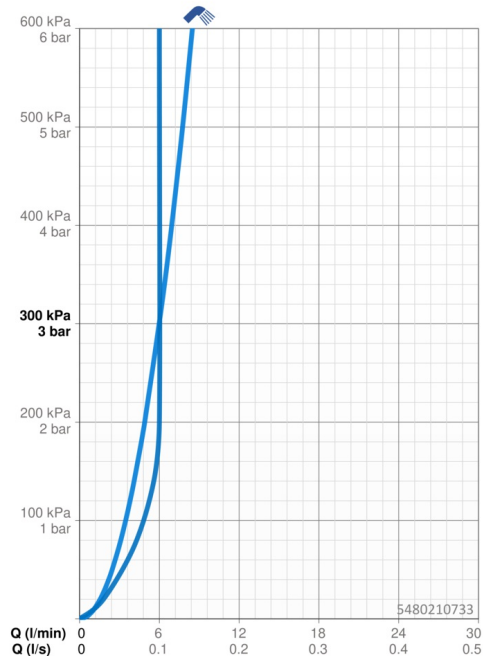

Technische Daten

Durchflusseigenschaften

Durchfluss bei 3 bar	6.0 l/min
Durchfluss bei 3 bar (mit Durchflussregler)	6.0 l/min

Technische Eigenschaften

Warmwasserversorgung	max. +80°C
Arbeitsdruck	0.5-10 bar
Anschlussgröße	G1/2
Ausladung	179 mm
Sicherungseinrichtung (EN1717)	AA
Werkstoff	Messing

Vorschriften

EN Standard	EN 817

Zulassungen und Deklarationen

Konformitätserklärung	DoC