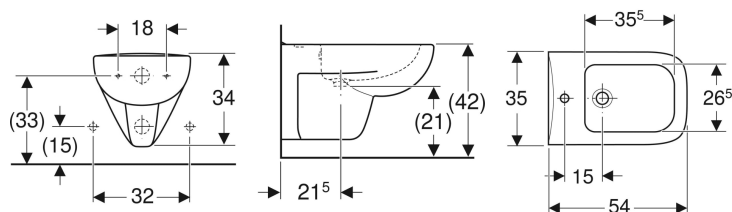

Geberit Renova Plan Wandbidet

Beispielbild

- Bodenfreiheit 8 cm

Verwendungszwecke

- Für Einlocharmaturen mit flexiblen Anschlussschläuchen

Technische Daten

Werkstoff

Sanitärkeramik

Eigenschaften

- Wandhängend

Art.-Nr.	Farbe / Oberfläche	Überlauf	B	H	T	VE1
232150000	weiß	sichtbar	35 cm	34 cm	54 cm	1 St.
232150600	weiß / KeraTect	sichtbar	35 cm	34 cm	54 cm	1 St.