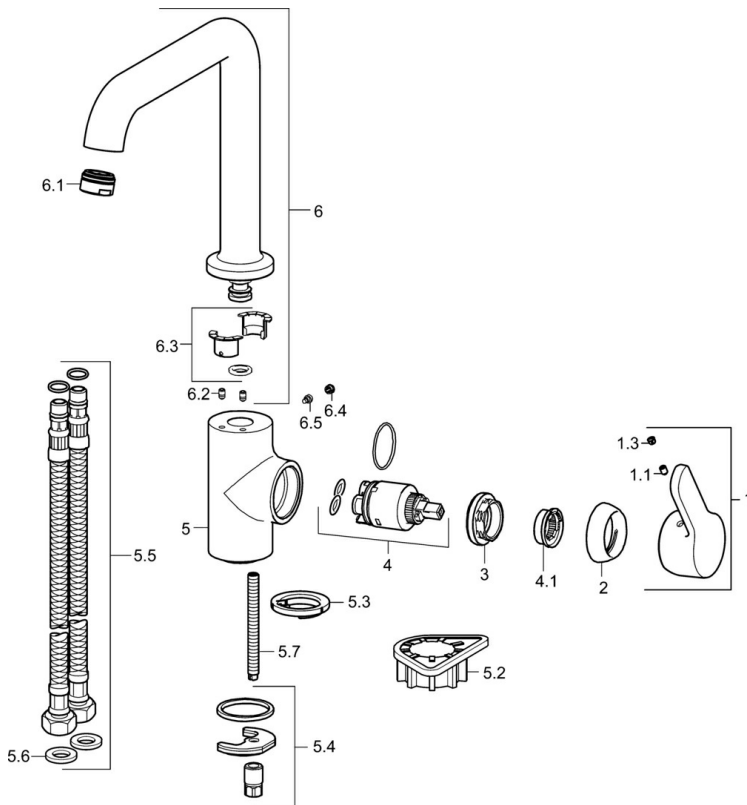

EAN: 4015474274921  
[static.hansa.com/49202203](https://static.hansa.com/49202203)

- Küche
- Einhebelmischer, Seitenbedient
- Standmontage
- Chrom
- Schwenkbarer Auslauf, Anschlag herausnehmbar
- CASCADE® Strahlregler
- Hebel mit W+K-Kennzeichnung, Einhandbedienhebel/Griff
- Temperaturbegrenzer, Heißwassersperre einstellbar (im Lieferumfang enthalten)
- $\varnothing$  3.5 classic Steuerpatrone mit keramischen Dichtscheiben zur Wassermengen- und Temperatureinstellung
- Anschluss über flexible Druckschläuche
- Armaturenkörper aus entzinkungsbeständigem Messing (DZR), Rapid-Montagesystem

### Technische Eigenschaften

DN-Größe (Nennmaß) **DN15**  
 Warmwasserversorgung **max. +80°C**  
 Arbeitsdruck **0.5-10 bar**  
 Anschlussgröße **G3/8**  
 Ausladung **192 mm**  
 Sicherungseinrichtung (EN1717) **AA**  
 Werkstoff **Messing**

## Ersatzteile

### SP49202203

	Name	Art.-Nr.
1	Hebel	59914196
1.1	Schraube, M5x8, SW2.5	59904755
1.3	Dekorkappe Grau	59912112
2	Abdeckkappe, 33x3 mm	59912504
3	Spann-Mutter, M40x1	1003409V
4	Kartusche, 3.5 Classic	59913075
4.1	Temperatur-Anschlagring	59912325
5.2	PVC-Befestigungsplatte	59910008
5.3	Bodendichtung	59914591
5.4	Befestigungssatz	59910749
5.5	Anschlußschlauch, L=550, G3/8-M8x1	59913969
5.6	Dichtung, 9.5x14.4x2	59912551
5.7	Befestigungsschraube, M8x1, L=140	59912474
6	Auslauf hoch	59914202
6.1	Luftsprudler, M24x1 STD HC A	59902366
6.2	Befestigungsschraube, M4x8	59913989
6.3	Dichtungskit	59911884
6.4	Blindstopfen	59911840
6.5	Schraube, M4x7	59902075