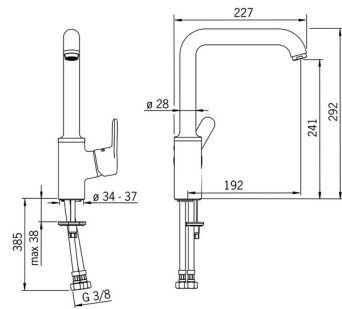

EAN: 4015474274921  
[static.hansa.com/49202203](https://static.hansa.com/49202203)

- Küche
- Einhebelmischer, Seitenbedient
- Standmontage
- Chrom
- Schwenkbarer Auslauf, Anschlag herausnehmbar
- CASCADE® Strahlregler
- Hebel mit W+K-Kennzeichnung, Einhandbedienhebel/Griff
- Temperaturbegrenzer, Heißwassersperre einstellbar (im Lieferumfang enthalten)
- $\varnothing$  3.5 classic Steuerpatrone mit keramischen Dichtscheiben zur Wassermengen- und Temperatureinstellung
- Anschluss über flexible Druckschläuche
- Armaturenkörper aus entzinkungsbeständigem Messing (DZR), Rapid-Montagesystem

### Technische Eigenschaften

DN-Größe (Nennmaß) **DN15**  
 Warmwasserversorgung **max. +80°C**  
 Arbeitsdruck **0.5-10 bar**  
 Anschlussgröße **G3/8**  
 Ausladung **192 mm**  
 Sicherungseinrichtung (EN1717) **AA**  
 Werkstoff **Messing**

### SP49202203

	Name	Art.-Nr.
1	Hebel	59914196
1.1	Schraube, M5x8, SW2.5	59904755
1.3	Dekorkappe Grau	59912112
2	Abdeckkappe, 33x3 mm	59912504
3	Spann-Mutter, M40x1	1003409V
4	Kartusche, 3.5 Classic	59913075
4.1	Temperatur-Anschlagring	59912325
5.2	PVC-Befestigungsplatte	59910008
5.3	Bodendichtung	59914591
5.4	Befestigungssatz	59910749
5.5	Anschlußschlauch, L=550, G3/8-M8x1	59913969
5.6	Dichtung, 9.5x14.4x2	59912551
5.7	Befestigungsschraube, M8x1, L=140	59912474
6	Auslauf hoch	59914202
6.1	Luftsprudler, M24x1 STD HC A	59902366
6.2	Befestigungsschraube, M4x8	59913989
6.3	Dichtungskit	59911884
6.4	Blindstopfen	59911840
6.5	Schraube, M4x7	59902075