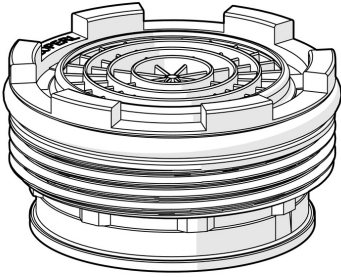

EAN: 4015474176553
static.hansa.com/59913243

- Ersatzteile
- Außengewinde
- CASCADE® Strahlregler

Technische Daten

Durchflusseigenschaften

Durchfluss bei 3 bar **8.5 l/min**

Technische Eigenschaften

Anschlussgröße **M16x1**