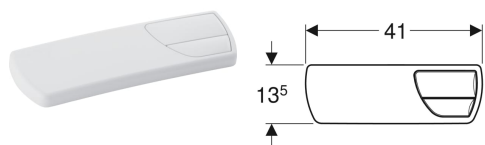

**Geberit Spülkastendeckel für AP140 AP-Spülkasten, 2-Mengen-Spülung**

---

Beispielbild

Art.-Nr.	Farbe / Oberfläche	VE1
240.425.11.1	weiß-alpin	1 St.

---