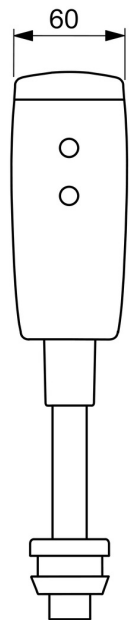

EAN: 4057304014024
static.hansa.com/09440189

- öffentliche & halböffentliche Bereiche, Industrie
- Berührungslos, Bluetooth® fähig, Batteriebetrieb
- Wandmontage
- Chrom
- Schmutzfilter
- PSD-Sensor mit Autofocus, Magnetventil, Batterie-Leer-Anzeige
- direkter Anschluss, Innengewinde, mit integrierter Vorabsperrung
- Softwaresettings per CONNECT App änderbar
- Ohne Anschlüsse

Technische Daten

Durchflusseigenschaften

Durchfluss bei 3 bar	34.8 l/min
Druckverlust bei einem Durchfluss von 0,2 l/s	0.4 bar

Technische Eigenschaften

DN-Größe (Nennmaß)	DN15
Warmwasserversorgung	max. +70°C
Arbeitsdruck	0.5-10 bar
Anschlussgröße	G3/4
Ausladung	81 mm
Werkstoff	Messing