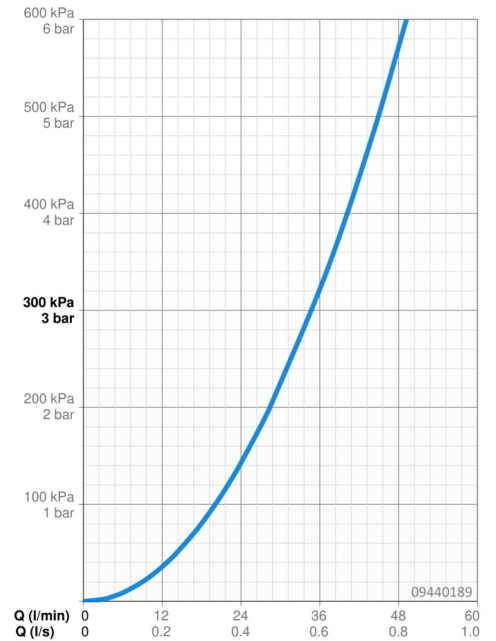

Technische Daten

Durchflusseigenschaften

Durchfluss bei 3 bar	34.8 l/min
Druckverlust bei einem Durchfluss von 0,2 l/s	0.4 bar

Technische Eigenschaften

DN-Größe (Nennmaß)	DN15
Warmwasserversorgung	max. +70°C
Arbeitsdruck	0.5-10 bar
Anschlussgröße	G3/4
Ausladung	81 mm
Werkstoff	Messing

Software-Einstellungen

Hygienespülung	24 h (off/1-120 h)
Dauer Hygienespülung	6 s (1-120 s)
Vorspülung	2 s (OFF / 1-10 s)

Elektronische Eigenschaften

Batterie	Lithium 2CR5 6 V

Vorschriften

EU Directive	C € Low Voltage Directive 2014/35/EU , EMC Directive 2014/30/EU , RoHS Directive 2011/65/EU
EN Standard	EN 15091, ETSI EN 301 489-1 V1.9.2 , ETSI EN 300 328 v2.2.2 , EN 61000-6-1:2007 , EN 61000-6-3:2007+A1:2011+AC:2012 , EN 60335-1:2012+A11+A13+A14+A14+A2+A15:2021, Part 19.11.4
Schutzklasse	IP 55

Zulassungen und Deklarationen

UN38.3	UN38-3 Maxell 2CR5
Konformitätserklärung	RED
EPD	S-P-07806

Nachhaltigkeit

EPD module A1 (kg CO2 eq.)	5,53
EPD module A2 (kg CO2 eq.)	0,26
EPD module A3 (kg CO2 eq.)	3,91
EPD module A1-A3 (kg CO2 eq.)	9,70
EPD module A4 (kg CO2 eq.)	0,24
EPD module B7 (kg CO2 eq.)	88740,00
EPD module C2 (kg CO2 eq.)	0,01
EPD module C3 (kg CO2 eq.)	0,01
EPD module C4 (kg CO2 eq.)	1,23
EPD module D (kg CO2 eq.)	-5,04