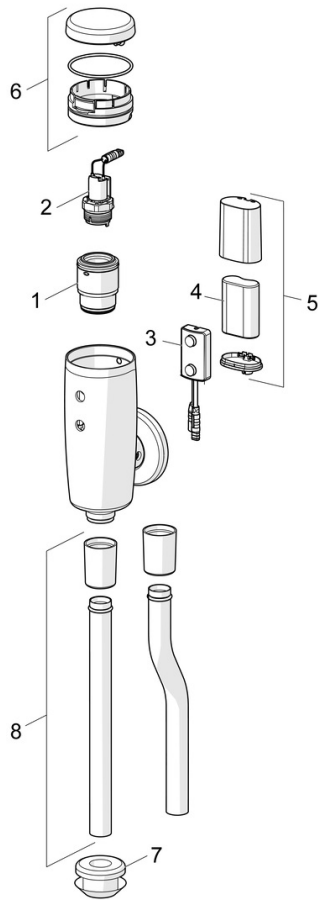

Technische Daten

Durchflusseigenschaften

Durchfluss bei 3 bar	34.8 l/min
Druckverlust bei einem Durchfluss von 0,2 l/s	0.4 bar

Technische Eigenschaften

DN-Größe (Nennmaß)	DN15
Warmwasserversorgung	max. +70°C
Arbeitsdruck	0.5-10 bar
Anschlussgröße	G3/4
Ausladung	81 mm
Werkstoff	Messing

Zulassungen und Deklarationen

UN38.3	UN38-3 Maxell 2CR5
Konformitätserklärung	RED
EPD	S-P-07806

Nachhaltigkeit

EPD module A1 (kg CO2 eq.)	5,53
EPD module A2 (kg CO2 eq.)	0,26
EPD module A3 (kg CO2 eq.)	3,91
EPD module A1-A3 (kg CO2 eq.)	9,70
EPD module A4 (kg CO2 eq.)	0,24
EPD module B7 (kg CO2 eq.)	88740,00
EPD module C2 (kg CO2 eq.)	0,01
EPD module C3 (kg CO2 eq.)	0,01
EPD module C4 (kg CO2 eq.)	1,23
EPD module D (kg CO2 eq.)	-5,04

Ersatzteile

SP09440172

	Name	Art.-Nr.
01	Magnetventilgehäuse	59914231
02	Magnetventil, 6 V	59914232
03	Sensor, 6/9/12 V Bluetooth	1002253V
03	Sensor, 6 V, (-2020)	59914233
04	Batterie, 2CR5 6 V	59911670
05	Batteriegehäuse inkl. Batterie	59914154
06	Abdeckkappe	59914234
07	Anschlussdichtung	59914235
08	Spülrohr, 09440183	59914401
08	Spülrohr, 09440172	59914236