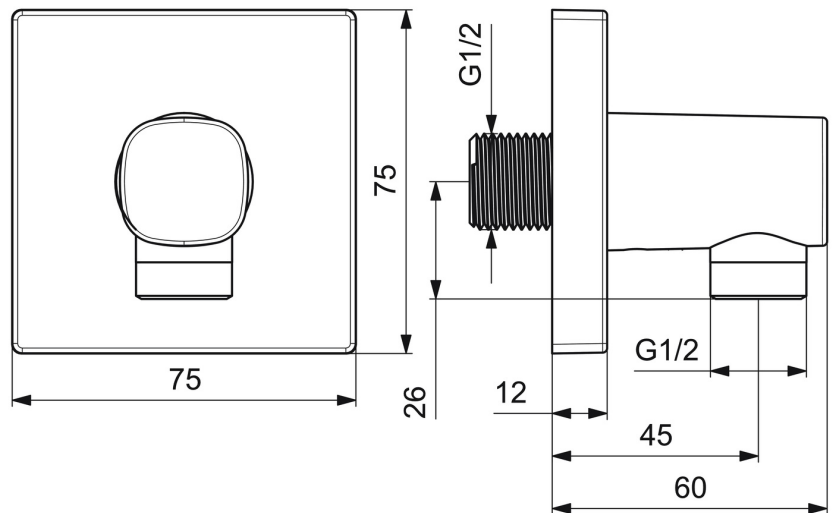

EAN: 4057304007965  
[static.hansa.com/51180180](https://static.hansa.com/51180180)

- Dusche
- Zubehör
- Wandmontage
- Chrom
- Wandanschlussbogen
- Rückflussverhinderer
- direkter Anschluss
- Rosette eckig
- Eigensicher gegen Rückfließen im häuslichen Gebrauch (nach DIN EN 1717)

### Technische Eigenschaften

DN-Größe (Nennmaß)	<b>DN15</b>
Warmwasserversorgung	<b>max. +80°C</b>
Arbeitsdruck	<b>0.5-10 bar</b>
Anschlussgröße	<b>G1/2</b>
Sicherungseinrichtung (EN1717)	<b>EB</b>
Werkstoff	<b>Messing</b>