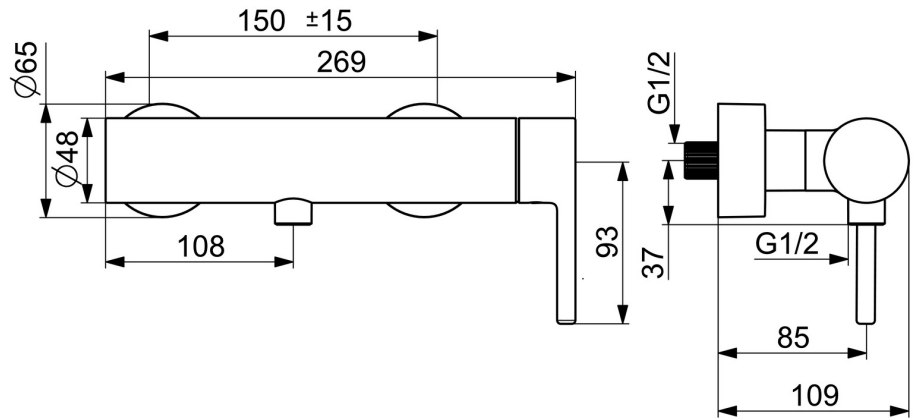

Verdeckte S-Anschlüsse im eleganten Design

Hochwertige Qualität

Elegantes Design

Hergestellt in Europa

Duscharmatur - passt perfekt in jedes Badezimmer

- Dusche
- Einhebelmischer, Seitenbedient
- Wandmontage
- Chrom
- Einhandbedienhebel/Griff, Pinhebel, Hebel mit W+K-Kennzeichnung
- Temperaturbegrenzer, Heißwassersperre einstellbar (im Lieferumfang enthalten)
- $\varnothing 4.0$  Steuerpatrone mit keramischen Dichtscheiben zur Wassermengen- und Temperatureinstellung, Rückflussverhinderer
- S-Anschlüsse, Abdeckungen
- Armaturenkörper aus entzinkungsbeständigem Messing (DZR)

## Technische Daten

### Technische Eigenschaften

Warmwasserversorgung **max. +80°C**  
 Arbeitsdruck **0.5-10 bar**  
 Anschlussgröße **G3/4**  
 Installationsabstand **CC150± 15 mm**  
 Sicherungseinrichtung (EN1717) **EB**  
 Werkstoff **Messing**