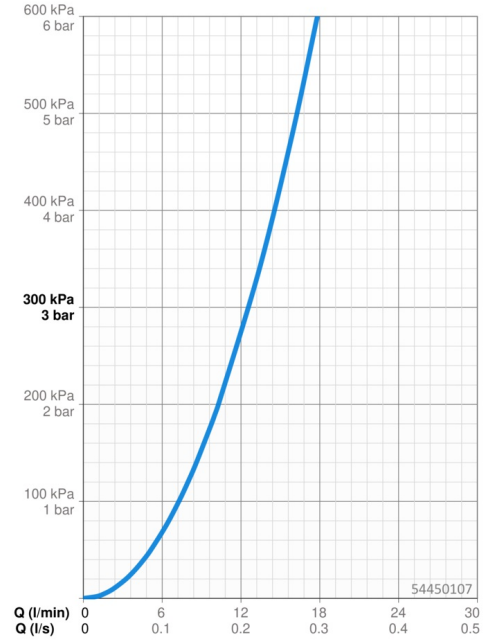

Technische Daten

Durchflusseigenschaften

Durchfluss bei 3 bar **12.6 l/min**

Technische Eigenschaften

Warmwasserversorgung **max. +80°C**
Arbeitsdruck **0.5-10 bar**
Anschlussgröße **G3/4**
Installationsabstand **CC150± 15 mm**
Sicherungseinrichtung (EN1717) **EB**
Werkstoff **Messing**

Vorschriften

EN Standard **EN 817**
Geräuschklasse **I (ISO 3822)**

Zulassungen und Deklarationen

Konformitätserklärung **DoC**
EPD **S-P-06397**

Nachhaltigkeit

EPD module A1 (kg CO2 eq.) **11,72**
EPD module A2 (kg CO2 eq.) **0,55**
EPD module A3 (kg CO2 eq.) **1,35**
EPD module A1-A3 (kg CO2 eq.) **13,60**
EPD module A4 (kg CO2 eq.) **0,49**
EPD module B7 (kg CO2 eq.) **2215,50**
EPD module C2 (kg CO2 eq.) **0,02**
EPD module C3 (kg CO2 eq.) **0,03**
EPD module C4 (kg CO2 eq.) **0,97**
EPD module D (kg CO2 eq.) **-8,63**