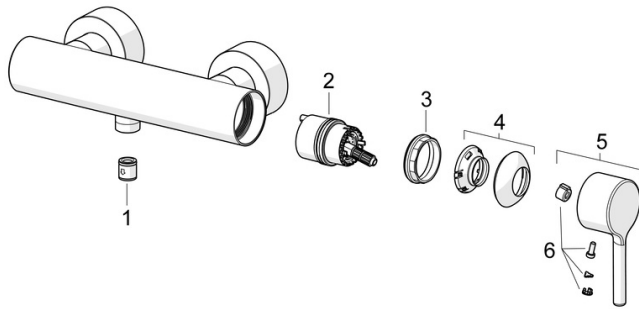

Ersatzteile

SP54450107

	Name	Art.-Nr.
01	Rückflussverhinderer	59905714
02	Kartusche	59914665
03	Spann-Mutter, M4x1.5, SW 38	59914128
04	Abdeckkappe	59914649
05	Hebel	1014994V
06	Dekorkappe	59914573