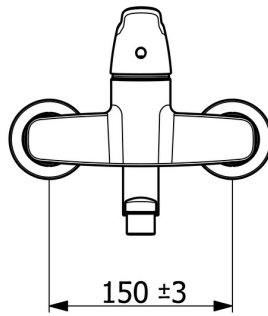

EAN: 4057304013119
static.hansa.com/01526283

- Waschtisch
- Gesundheit & Pflege
- Einhebelmischer
- Wandmontage
- Chrom
- Schwenkbarer Auslauf, Anschlag herausnehmbar
- Kristallklarer Laminarstrahl
- Bedienungshebel lang, Hebel mit W+K-Kennzeichnung, Einhandbedienung/Griff
- Temperaturbegrenzer, Heißwassersperre einstellbar (im Lieferumfang enthalten)
- Schmutzfilter, ø 4.0 Steuerpatrone mit keramischen Dichtscheiben zur Wassermengen- und Temperatureinstellung
- S-Anschlüsse, Abdeckung(en), mit integrierter Vorabspernung, Schalldämpfer, Rosetten 3-fach abgedichtet
- Armaturenkörper aus entzinkungsbeständigem Messing (DZR), Wasserwege ohne Nickelbeschichtung
- ohne silikonhaltige Fette

Technische Daten

Durchflusseigenschaften

Durchfluss bei 3 bar (mit Durchflussbegrenzer) **10.2 l/min**

Technische Eigenschaften

DN-Größe (Nennmaß) **DN15**
 Warmwasserversorgung **max. +80°C**
 Arbeitsdruck **0.5-10 bar**
 Anschlussgröße **G1/2**
 Installationsabstand **CC150± 15 mm**
 Ausladung **177 mm**
 Sicherungseinrichtung (EN1717) **AA**
 Werkstoff **Messing**

SP01536286

	Name	Art.-Nr.
01	Hebel, L=136	59914719
01	Langer Hebel, L=162	59914716
02	Abdeckkappe Ausgelaufen	59914454
03	Spann-Mutter, M42x1.5, SW 38	59914128
04	Kartusche, 4.0 Classic	59914129
05	Rosette	59914717
06	Schmutzfilter, G3/4	59911076
07	Auslaufdichtung	59914720
08	Begrenzer, 120°	59914728
09	Begrenzer für Schwenkauslauf, 60°/0°	59914264
10	Auslauf, L=300	59914660
10	Auslauf, L=200	59914659
10	Auslauf, L=100	59914658
11	Luftsprudler, M22x1 STD PL HC A Laminar	59914732