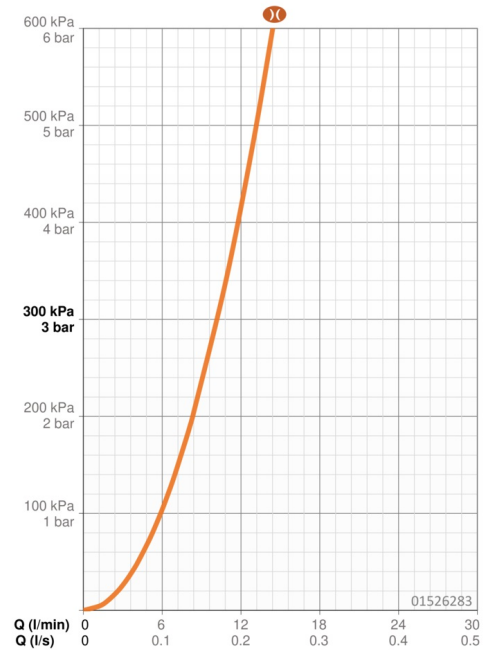

Technische Daten

Durchflusseigenschaften

Durchfluss bei 3 bar (mit Durchflussbegrenzer) **10.2 l/min**

Technische Eigenschaften

DN-Größe (Nennmaß) **DN15**
Warmwasserversorgung **max. +80°C**
Arbeitsdruck **0.5-10 bar**
Anschlussgröße **G1/2**
Installationsabstand **CC150± 15 mm**
Ausladung **177 mm**
Sicherungseinrichtung (EN1717) **AA**
Werkstoff **Messing**

Vorschriften

EN Standard **EN 817**
Geräuschklasse **I (ISO 3822)**

Zulassungen und Deklarationen

KIWA **K6116/08**
DVGW **DW-6506DL0556**
ABP **PA-IX 29901/IA**
Konformitätserklärung **DoC**