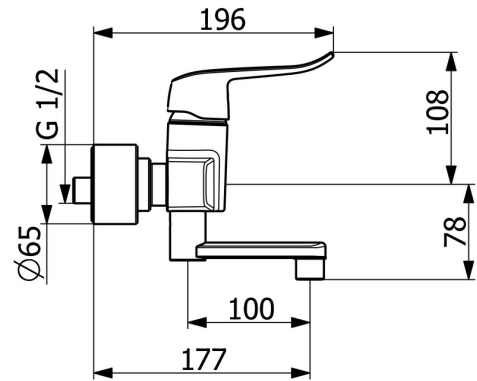

EAN: 4057304013119
static.hansa.com/01526283

- Waschtisch
- Gesundheit & Pflege
- Einhebelmischer
- Wandmontage
- Chrom
- Schwenkbarer Auslauf, Anschlag herausnehmbar
- Kristallklarer Laminarstrahl
- Bedienungshebel lang, Hebel mit W+K-Kennzeichnung, Einhandbedienung/Griff
- Temperaturbegrenzer, Heißwassersperre einstellbar (im Lieferumfang enthalten)
- Schmutzfilter, ø 4.0 Steuerpatrone mit keramischen Dichtscheiben zur Wassermengen- und Temperatureinstellung
- S-Anschlüsse, Abdeckung(en), mit integrierter Vorabspernung, Schalldämpfer, Rosetten 3-fach abgedichtet
- Armaturenkörper aus entzinkungsbeständigem Messing (DZR), Wasserwege ohne Nickelbeschichtung
- ohne silikonhaltige Fette

Technische Daten

Durchflusseigenschaften

Durchfluss bei 3 bar (mit Durchflussbegrenzer) **10.2 l/min**

Technische Eigenschaften

DN-Größe (Nennmaß) **DN15**
 Warmwasserversorgung **max. +80°C**
 Arbeitsdruck **0.5-10 bar**
 Anschlussgröße **G1/2**
 Installationsabstand **CC150± 15 mm**
 Ausladung **177 mm**
 Sicherungseinrichtung (EN1717) **AA**
 Werkstoff **Messing**

SP01536286

	Name	Art.-Nr.
01	Hebel, L=136	59914719
01	Langer Hebel, L=162	59914716
02	Abdeckkappe Ausgelaufen	59914454
03	Spann-Mutter, M42x1.5, SW 38	59914128
04	Kartusche, 4.0 Classic	59914129
05	Rosette	59914717
06	Schmutzfilter, G3/4	59911076
07	Auslaufdichtung	59914720
08	Begrenzer, 120°	59914728
09	Begrenzer für Schwenkauslauf, 60°/0°	59914264
10	Auslauf, L=300	59914660
10	Auslauf, L=200	59914659
10	Auslauf, L=100	59914658
11	Luftsprudler, M22x1 STD PL HC A Laminar	59914732