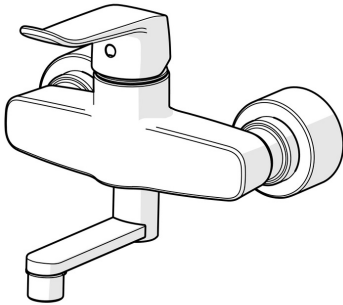

EAN: 4057304013119
static.hansa.com/01526283

- Waschtisch
- Gesundheit & Pflege
- Einhebelmischer
- Wandmontage
- Chrom
- Schwenkbarer Auslauf, Anschlag herausnehmbar
- Kristallklarer Laminarstrahl
- Bedienungshebel lang, Hebel mit W+K-Kennzeichnung, Einhandbedienung/Griff
- Temperaturbegrenzer, Heißwassersperre einstellbar (im Lieferumfang enthalten)
- Schmutzfilter, ø 4.0 Steuerpatrone mit keramischen Dichtscheiben zur Wassermengen- und Temperatureinstellung
- S-Anschlüsse, Abdeckung(en), mit integrierter Vorabspernung, Schalldämpfer, Rosetten 3-fach abgedichtet
- Armaturenkörper aus entzinkungsbeständigem Messing (DZR), Wasserwege ohne Nickelbeschichtung
- ohne silikonhaltige Fette

Technische Daten

Durchflusseigenschaften

Durchfluss bei 3 bar (mit Durchflussbegrenzer) **10.2 l/min**

Technische Eigenschaften

DN-Größe (Nennmaß) **DN15**
 Warmwasserversorgung **max. +80°C**
 Arbeitsdruck **0.5-10 bar**
 Anschlussgröße **G1/2**
 Installationsabstand **CC150± 15 mm**
 Ausladung **177 mm**
 Sicherungseinrichtung (EN1717) **AA**
 Werkstoff **Messing**

SP01536286

	Name	Art.-Nr.
01	Hebel, L=136	59914719
01	Langer Hebel, L=162	59914716
02	Abdeckkappe Ausgelaufen	59914454
03	Spann-Mutter, M42x1.5, SW 38	59914128
04	Kartusche, 4.0 Classic	59914129
05	Rosette	59914717
06	Schmutzfilter, G3/4	59911076
07	Auslaufdichtung	59914720
08	Begrenzer, 120°	59914728
09	Begrenzer für Schwenkauslauf, 60°/0°	59914264
10	Auslauf, L=300	59914660
10	Auslauf, L=200	59914659
10	Auslauf, L=100	59914658
11	Luftsprudler, M22x1 STD PL HC A Laminar	59914732