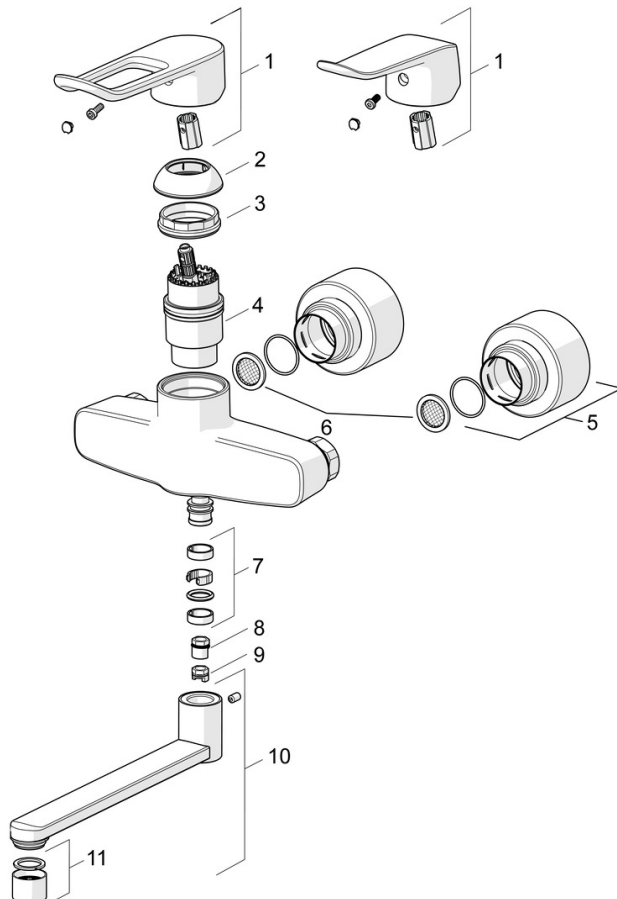

EAN: 4057304013119
static.hansa.com/01526283

- Waschtisch
- Gesundheit & Pflege
- Einhebelmischer
- Wandmontage
- Chrom
- Schwenkbarer Auslauf, Anschlag herausnehmbar
- Kristallklarer Laminarstrahl
- Bedienungshebel lang, Hebel mit W+K-Kennzeichnung, Einhandbedienung/Griff
- Temperaturbegrenzer, Heißwassersperre einstellbar (im Lieferumfang enthalten)
- Schmutzfilter, ø 4.0 Steuerpatrone mit keramischen Dichtscheiben zur Wassermengen- und Temperatureinstellung
- S-Anschlüsse, Abdeckung(en), mit integrierter Vorabspernung, Schalldämpfer, Rosetten 3-fach abgedichtet
- Armaturenkörper aus entzinkungsbeständigem Messing (DZR), Wasserwege ohne Nickelbeschichtung
- ohne silikonhaltige Fette

Technische Daten

Durchflusseigenschaften

Durchfluss bei 3 bar (mit Durchflussbegrenzer) **10.2 l/min**

Technische Eigenschaften

DN-Größe (Nennmaß) **DN15**
 Warmwasserversorgung **max. +80°C**
 Arbeitsdruck **0.5-10 bar**
 Anschlussgröße **G1/2**
 Installationsabstand **CC150± 15 mm**
 Ausladung **177 mm**
 Sicherungseinrichtung (EN1717) **AA**
 Werkstoff **Messing**

SP01536286

	Name	Art.-Nr.
01	Hebel, L=136	59914719
01	Langer Hebel, L=162	59914716
02	Abdeckkappe Ausgelaufen	59914454
03	Spann-Mutter, M42x1.5, SW 38	59914128
04	Kartusche, 4.0 Classic	59914129
05	Rosette	59914717
06	Schmutzfilter, G3/4	59911076
07	Auslaufdichtung	59914720
08	Begrenzer, 120°	59914728
09	Begrenzer für Schwenkauslauf, 60°/0°	59914264
10	Auslauf, L=300	59914660
10	Auslauf, L=200	59914659
10	Auslauf, L=100	59914658
11	Luftsprudler, M22x1 STD PL HC A Laminar	59914732