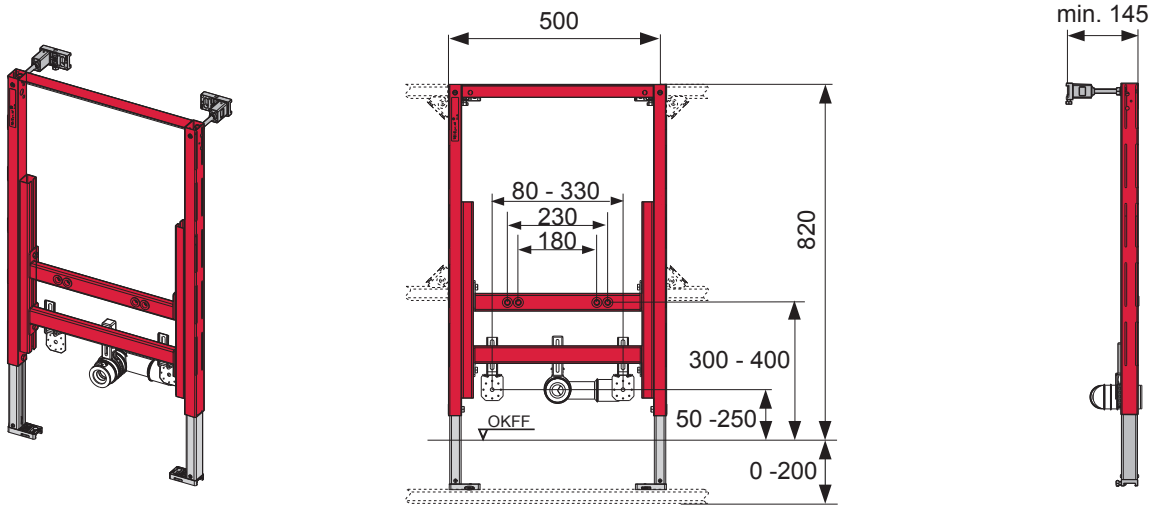

# TECEprofil – 9330005

PR230 127 00 d