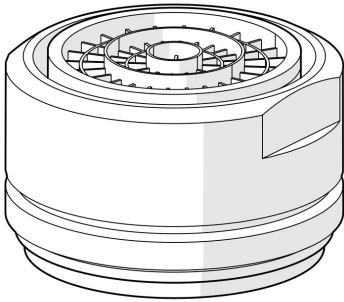

EAN: 4015474017276  
[static.hansa.com/59911829](https://static.hansa.com/59911829)

- Ersatzteile
- Chrom
- CASCADE® Strahlregler
- Außengewinde

### Technische Eigenschaften

Anschlussgröße **M24x1**  
 Werkstoff **Messing/Verbundwerkstoff**