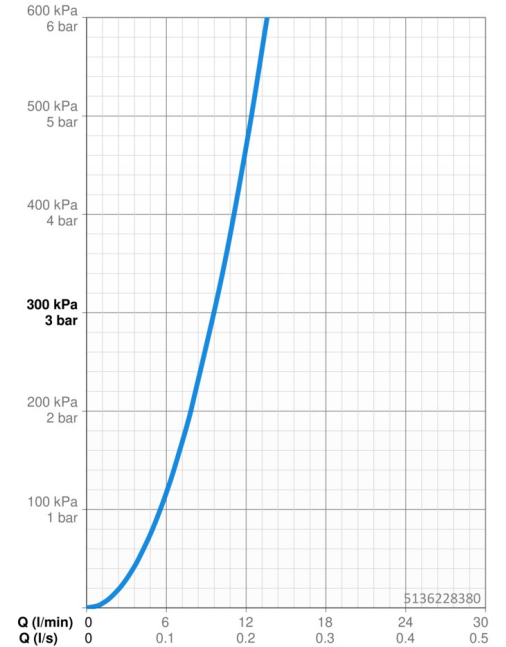

Technische Daten

Durchflusseigenschaften

Durchfluss bei 3 bar	9.6 l/min
Druckverlust bei einem Durchfluss von 0,2 l/s	4.7 bar

Technische Eigenschaften

DN-Größe (Nennmaß)	DN15
Warmwasserversorgung	max. +70°C
Arbeitsdruck	0.5-10 bar
Anschlussgröße	G3/8
Ausladung	231 mm
Sicherungseinrichtung (EN1717)	EB
Werkstoff	Messing

Vorschriften

EN Standard	EN 817
Geräuschklasse	I (ISO 3822)

Zulassungen und Deklarationen

Konformitätserklärung	DoC