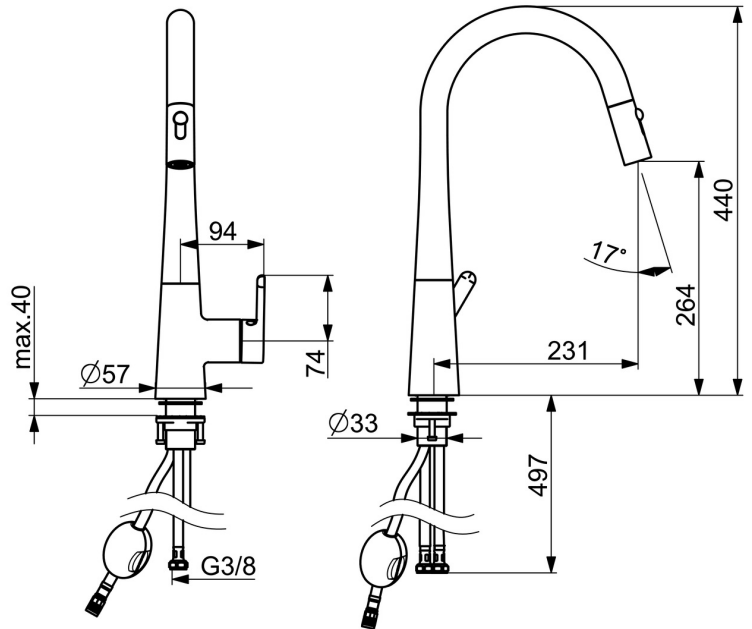

EAN: 4057304020193  
[static.hansa.com/5136228380](http://static.hansa.com/5136228380)

- Küche
- Einhebelmischer, Seitenbedient
- Standmontage
- Stahl gebürstet
- Schwenkbarer Auslauf, Ausziehbarer Auslauf, Anschlag herausnehmbar
- Einhandbedienhebel/Griff, Hebel mit W+K-Kennzeichnung
- Temperaturbegrenzer
- $\varnothing$  4.0 Steuerpatrone mit keramischen Dichtscheiben zur Wassermengen- und Temperatureinstellung
- Anschluss über flexible Druckschläuche
- 2-strahlig

### Technische Eigenschaften

DN-Größe (Nennmaß)	<b>DN15</b>
Warmwasserversorgung	<b>max. +70°C</b>
Arbeitsdruck	<b>0.5-10 bar</b>
Anschlussgröße	<b>G3/8</b>
Ausladung	<b>231 mm</b>
Sicherungseinrichtung (EN1717)	<b>EB</b>
Werkstoff	<b>Messing</b>

### SP51362283CLR

	Name	Art.-Nr.
01	Luftsprudler	59914583
02	Schlauch, L=1500, G1/2-M14x1	59914690
03	Begrenzer für Schwenkauslauf, 60°/0° Ausgelaufen	59914281
04	Kartusche	59914665
05	Spann-Mutter, M42x1.5, SW 38	59914128
06	PVC-Befestigungsplatte	59910008
07	Befestigungssatz	59913371