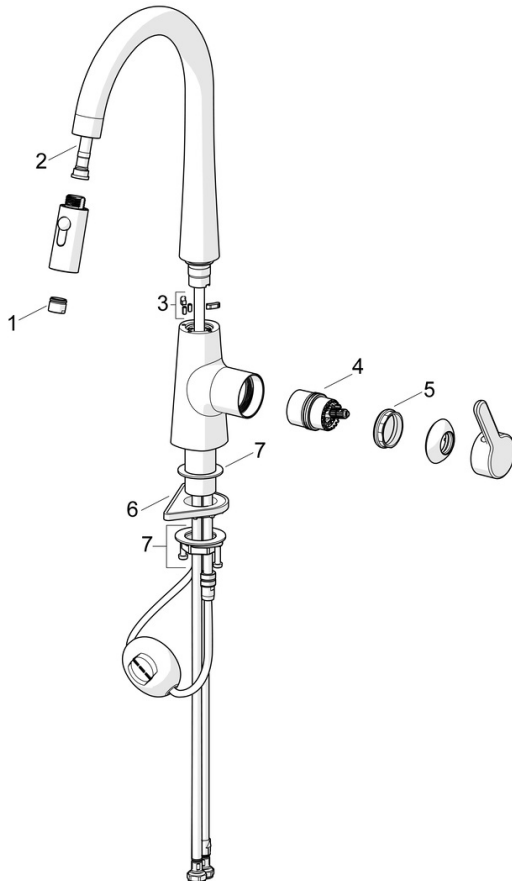

EAN: 4057304020193  
[static.hansa.com/5136228380](http://static.hansa.com/5136228380)

- Küche
- Einhebelmischer, Seitenbedient
- Standmontage
- Stahl gebürstet
- Schwenkbarer Auslauf, Ausziehbarer Auslauf, Anschlag herausnehmbar
- Einhandbedienhebel/Griff, Hebel mit W+K-Kennzeichnung
- Temperaturbegrenzer
- $\varnothing$  4.0 Steuerpatrone mit keramischen Dichtscheiben zur Wassermengen- und Temperatureinstellung
- Anschluss über flexible Druckschläuche
- 2-strahlig

### Technische Eigenschaften

DN-Größe (Nennmaß)	<b>DN15</b>
Warmwasserversorgung	<b>max. +70°C</b>
Arbeitsdruck	<b>0.5-10 bar</b>
Anschlussgröße	<b>G3/8</b>
Ausladung	<b>231 mm</b>
Sicherungseinrichtung (EN1717)	<b>EB</b>
Werkstoff	<b>Messing</b>

### SP51362283CLR

	Name	Art.-Nr.
01	Luftsprudler	59914583
02	Schlauch, L=1500, G1/2-M14x1	59914690
03	Begrenzer für Schwenkauslauf, 60°/0° Ausgelaufen	59914281
04	Kartusche	59914665
05	Spann-Mutter, M42x1.5, SW 38	59914128
06	PVC-Befestigungsplatte	59910008
07	Befestigungssatz	59913371