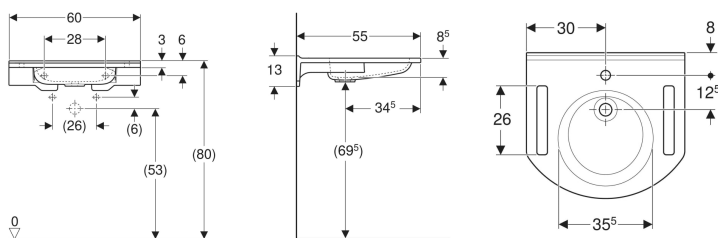

Geberit Publica Waschtisch rundes Design, mit Ausschnitten, barrierefrei

Beispielbild

Verwendungszwecke

- Zur Nutzung durch Rollstuhlfahrer geeignet
- Für barrierefreies Bauen geeignet

Eigenschaften

- Barrierefrei
- Ausschnitte zum Festhalten
- Mit Aufkantung zur Wand

- Antibakteriell
- Schlagfest
- Kratzfest
- Reinigung einfach
- Nahtlose Oberflächenreparatur

Technische Daten

Werkstoff

Varicor

Lieferumfang

- Waschtisch
- Befestigungsmaterial

Art.-Nr.	Farbe / Oberfläche	Hahnloch	Überlauf	B	H	T	VE1
402160016	weiß-alpin / matt	mittig	ohne	60 cm	13 cm	55 cm	1 St.
501.041.00.1	weiß-alpin / matt	ohne	ohne	60 cm	13 cm	55 cm	1 St.

Zubehör

- Geberit Tauchrohrgeruchsverschluss für Waschbecken, Raumsparmodell, Abgang horizontal
- Geberit Ablaufventil mit Standrohr, für Waschbecken
- Geberit Ablaufventil mit freiem Auslauf, Sieb

- Entspricht der DIN 18040, bei einer Montagehöhe von 80 cm