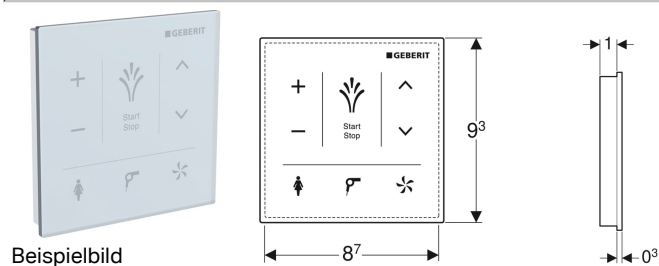

## Wandbedienpanel für Geberit AquaClean

### Verwendungszwecke

- Zur manuellen, drahtlosen Steuerung der Dusch-WC-Funktionen
- Zur AP-Montage
- Für Geberit AquaClean Tuma Comfort
- Für Geberit AquaClean Mera WC-Komplettanlagen

### Eigenschaften

- Bedienoberfläche kapazitiv
- Oberfläche aus Glas
- Verbindung über Bluetooth

### Technische Daten

Batterietyp	CR2032 (3 V)
Lebensdauer mitgelieferte Batterie	2 Jahre
Schutzart	IPX4
Relative Luftfeuchte	10-100 %
Betriebstemperatur	5-40 °C

- Befestigungsmaterial