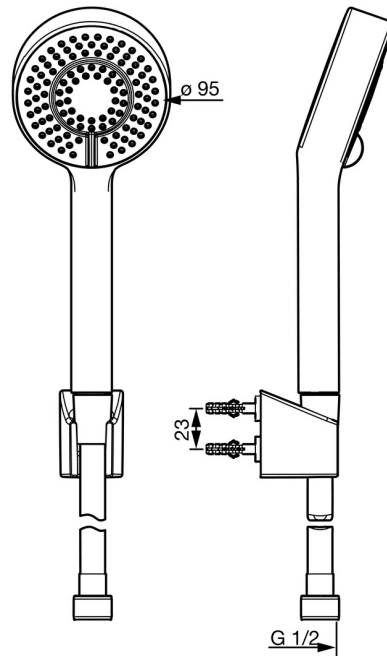

EAN: 4057304015854  
[static.hansa.com/4468013333](https://static.hansa.com/4468013333)

- Dusche
- Wandmontage
- Matt-Schwarz
- Handbrause, Eco-Durchfluss, Brausehalter, Anti-Kalk-Technik, Brauseschlauch (1500 mm)
- Normal – Gleichmäßiger und weicher Wasserstrahl, Erfrischend – Starker Wasserstrahl, aktiviert und erfrischt den Körper, Entspannend – Sanfter Wasserstrahl, angenehm für den ganzen Körper
- 3-strahlig

### Technische Eigenschaften

Warmwasserversorgung	<b>max. +65°C</b>
Arbeitsdruck	<b>0.5-5 bar</b>
Anschlussgröße	<b>G1/2</b>
Werkstoff	<b>Verbundwerkstoff</b>