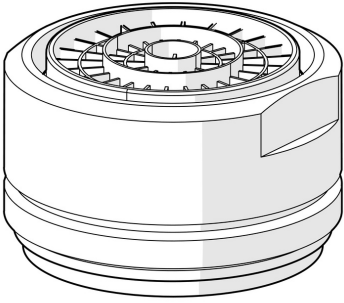

EAN: 4015474077850
static.hansa.com/59902692

- Ersatzteile
 - Chrom
 - CASCADE® Strahlregler
 - Außengewinde
-

Technische Daten

Technische Eigenschaften

Anschlussgröße

M24x1

Werkstoff

Messing/Verbundwerkstoff