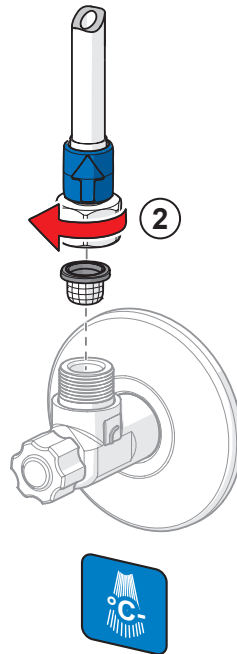

IP 44
 Lithium 2CR5 6 V,
 AA 1.5 V Lithium x 2, CR 2450 3 V

mpi.hansa.com/07742201

CE (EMC 2014/30/EU , 2011/65/EU)

1

19

① ②

②

① ... ④