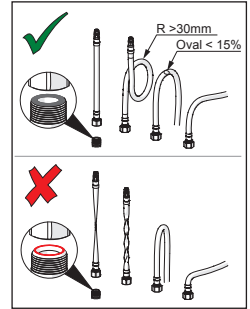

IP 44
 Lithium 2CR5 6 V,
 AA 1.5 V Lithium x 2, CR 2450 3 V

mpi.hansa.com/07742201

CE (EMC 2014/30/EU , 2011/65/EU)

1

19

① ②

②

① ... ④