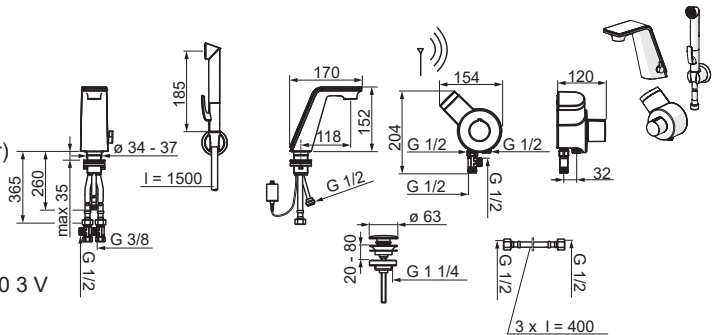

0774 2201

I (ISO 3822)
EN 15091, EN 1113
100 - 1000 kPa
0.07 l/s (300 kPa w/Controller)
max. +70°C

IP 44
Lithium 2CR5 6 V,
AA 1.5 V Lithium x 2, CR 2450 3 V