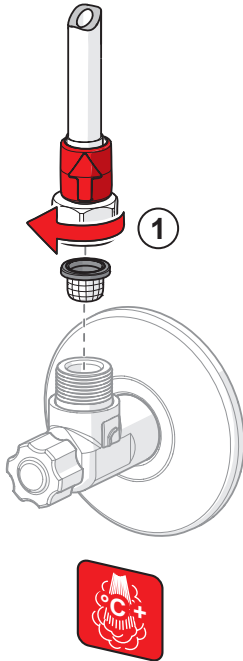

IP 44
 Lithium 2CR5 6 V,
 AA 1.5 V Lithium x 2, CR 2450 3 V

mpi.hansa.com/07742201

CE (EMC 2014/30/EU , 2011/65/EU)

1

19

① ②

②

① ... ④