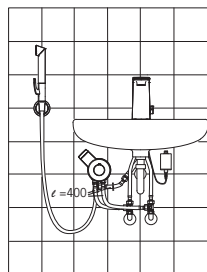

IP 44
 Lithium 2CR5 6 V,
 AA 1.5 V Lithium x 2, CR 2450 3 V

mpi.hansa.com/07742201

CE (EMC 2014/30/EU , 2011/65/EU)

1

19

① ②

②

① ... ④