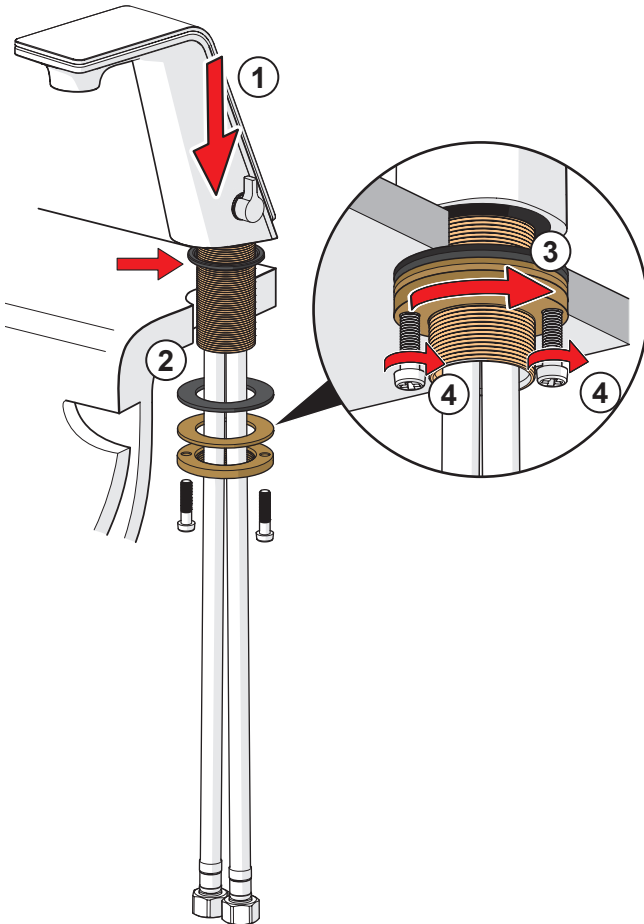

IP 44
 Lithium 2CR5 6 V,
 AA 1.5 V Lithium x 2, CR 2450 3 V

mpi.hansa.com/07742201

CE (EMC 2014/30/EU , 2011/65/EU)

1

19

① ②

②

① ... ④