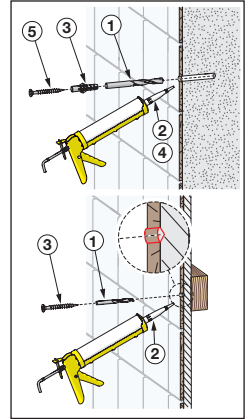

IP 44
 Lithium 2CR5 6 V,
 AA 1.5 V Lithium x 2, CR 2450 3 V

mpi.hansa.com/07742201

CE (EMC 2014/30/EU , 2011/65/EU)

1

19

① ②

②

① ... ④