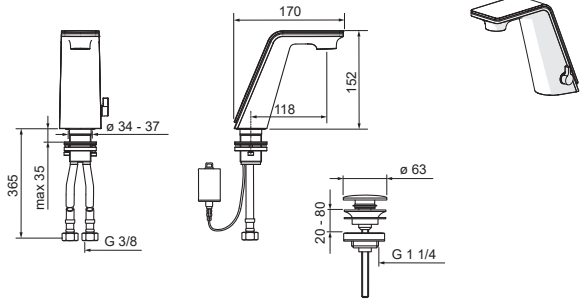

0773 2201

I (ISO 3822)
 EN 15091
 100 - 1000 kPa
 0.07 l/s (300 kPa w/Controller)
 max. +70°C

IP 44
 Lithium 2CR5 6 V

mpi.hansa.com/07732201

CE (EMC 2014/30/EU , 2011/65/EU)

0774 2201

I (ISO 3822)
 EN 15091, EN 1113
 100 - 1000 kPa
 0.07 l/s (300 kPa w/Controller)
 max. +70°C