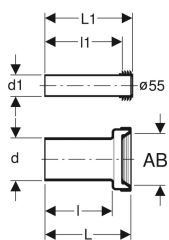

Geberit Anschlussset für Wand-WC, Länge 18.5 cm, mit Lippendichtung

Beispielbild

Verwendungszwecke

- Für Wand-WCs

Technische Daten

Werkstoff

| PE / PP

Lieferumfang

- Spülrohr mit Manschette, aus PE-HD
- Anschlussstutzen mit Manschette, aus PP
- 2 Deckkappen
- Lippendichtung aus EPDM
- Befestigungsmaterial

Art.-Nr.	Farbe / Oberfläche	d, ø	d1, ø	AB	L	L1	I	I1	VE1
152.404.46.1	mattverchromt	90 mm	45 mm	97–107 mm	18.5 cm	18.5 cm	14.5 cm	16 cm	1 St.