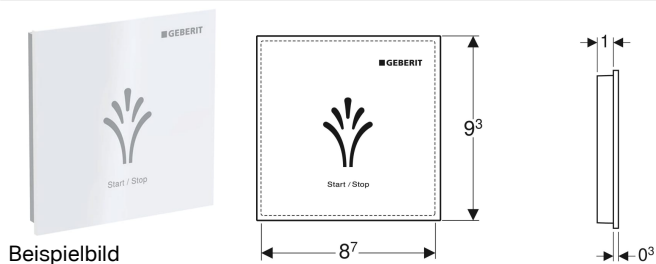

Wandbedienpanel berührungslos, für Geberit AquaClean

Verwendungszwecke

- Zur AP-Montage
- Für Geberit AquaClean Sela
- Für Geberit AquaClean Tuma Comfort
- Für Geberit AquaClean Mera WC-Komplettanlagen
- Zur berührungslosen Steuerung der Dusch-WC-Funktionen

Technische Daten

Batterietyp	CR2032 (3 V)
Lebensdauer mitgelieferte Batterie	2 Jahre
Schutzart	IPX4
Relative Luftfeuchte	10-100 %
Betriebstemperatur	5-40 °C

- Befestigungsmaterial

Art.-Nr.	Farbe / Oberfläche	VE1
147.044.00.1	weiß / Kunststoff	1 St.