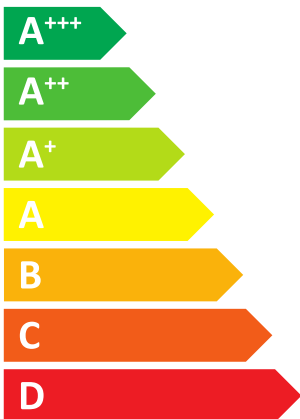

ENERG

енергия · ενεργεια

Supraeco T

T 640-2

8738207502

55°C

35°C

67 dB

dB

■ 56

■ 65

■ 53

kW

■ 55

■ 64

■ 52