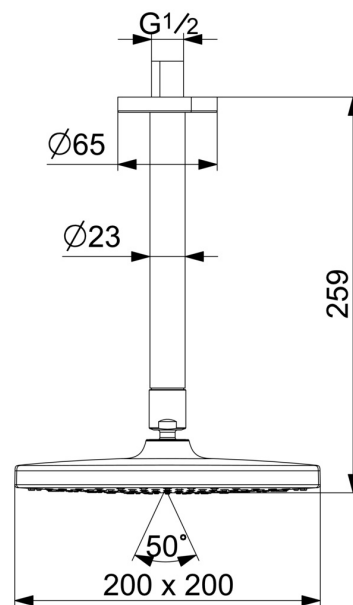

EAN: 4057304015946
static.hansa.com/44370200

- Dusche
- Zubehör
- Deckenmontage
- Chrom
- Kopfbrause, Schwenkbares Kugelgelenk, Anti-Kalk-Technik
- Regenstrahl - Gleichmäßiger und starker Wasserstrahl
- Außengewinde, Abdeckung(en)
- 1-strahlig

Technische Daten

Durchflusseigenschaften

Durchfluss bei 3 bar	15.0 l/min
Durchfluss bei 3 bar (mit Durchflussregler)	9.0 l/min

Technische Eigenschaften

DN-Größe (Nennmaß)	DN 15
Warmwasserversorgung	max. +65°C
Arbeitsdruck	1-10 bar
Anschlussgröße	G1/2
Länge / Höhe	259 mm
Sicherungseinrichtung (EN1717)	AA
Werkstoff	Messing/Verbundwerkstoff

Vorschriften

EN Standard	EN 1111
Geräuschklasse	I (ISO 3822)

Zulassungen und Deklarationen

Konformitätserklärung	DoC
-----------------------	------------

Ersatzteile

SP44360100

	Name	Art.-Nr.
01	Kopfbrause, d 200 mm	44740100
01	Kopfbrause, 200x200 mm	44740200
02	Brausearm ohne Kopfbrause, L=350	59913748
03	Brausearm ohne Kopfbrause, L=200 mm	59913749
04	Rosette, d 65 mm	59913750