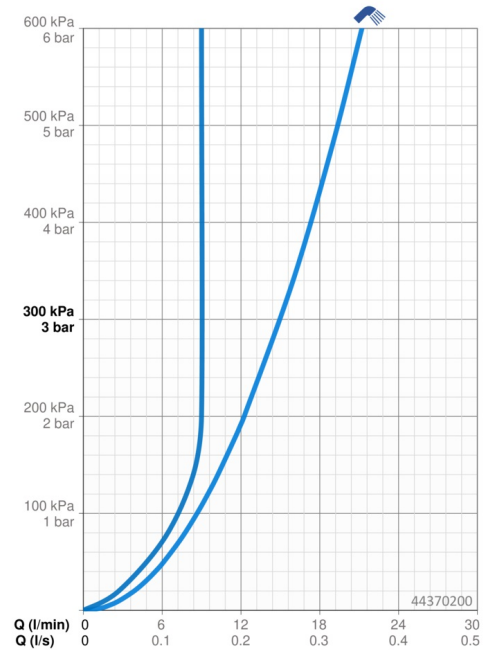

Technische Daten

Durchflusseigenschaften

Durchfluss bei 3 bar	15.0 l/min
Durchfluss bei 3 bar (mit Durchflussregler)	9.0 l/min

Technische Eigenschaften

DN-Größe (Nennmaß)	DN 15
Warmwasserversorgung	max. +65°C
Arbeitsdruck	1-10 bar
Anschlussgröße	G1/2
Länge / Höhe	259 mm
Sicherungseinrichtung (EN1717)	AA
Werkstoff	Messing/Verbundwerkstoff

Vorschriften

EN Standard	EN 1111
Geräuschklasse	I (ISO 3822)

Zulassungen und Deklarationen

Konformitätserklärung	DoC