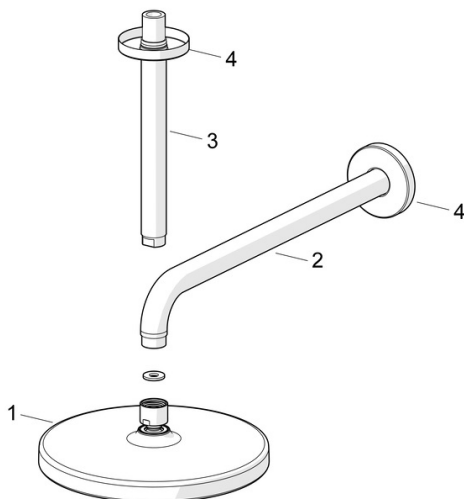

EAN: 4057304015946
static.hansa.com/44370200

- Dusche
- Zubehör
- Deckenmontage
- Chrom
- Kopfbrause, Schwenkbares Kugelgelenk, Anti-Kalk-Technik
- Regenstrahl - Gleichmäßiger und starker Wasserstrahl
- Außengewinde, Abdeckung(en)
- 1-strahlig

Technische Daten

Durchflusseigenschaften

Durchfluss bei 3 bar	15.0 l/min
Durchfluss bei 3 bar (mit Durchflussregler)	9.0 l/min

Technische Eigenschaften

DN-Größe (Nennmaß)	DN 15
Warmwasserversorgung	max. +65°C
Arbeitsdruck	1-10 bar
Anschlussgröße	G1/2
Länge / Höhe	259 mm
Sicherungseinrichtung (EN1717)	AA
Werkstoff	Messing/Verbundwerkstoff

Vorschriften

EN Standard	EN 1111
Geräuschklasse	I (ISO 3822)

Zulassungen und Deklarationen

Konformitätserklärung	DoC
-----------------------	------------

Ersatzteile

SP44360100

	Name	Art.-Nr.
01	Kopfbrause, d 200 mm	44740100
01	Kopfbrause, 200x200 mm	44740200
02	Brausearm ohne Kopfbrause, L=350	59913748
03	Brausearm ohne Kopfbrause, L=200 mm	59913749
04	Rosette, d 65 mm	59913750