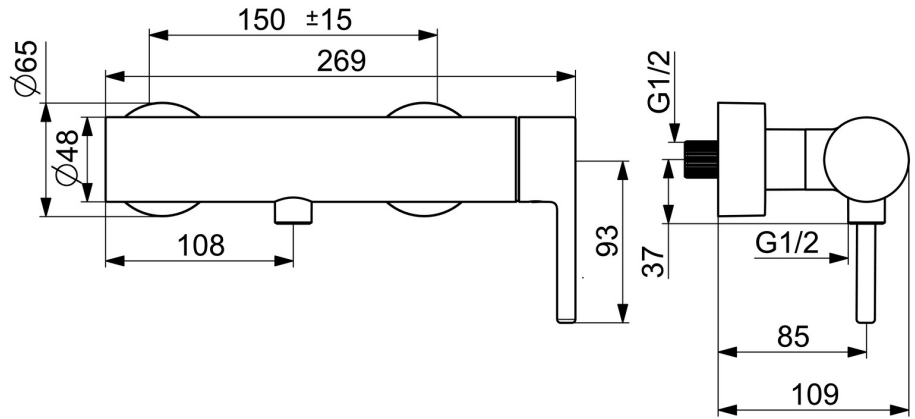

EAN: 4057304022203
static.hansa.com/5445010780

- Dusche
- Einhebelmischer, Seitenbedient
- Wandmontage
- Stahl gebürstet
- Einhandbedienhebel/Griff, Pinhebel, Hebel mit W+K-Kennzeichnung
- Temperaturbegrenzer, Heißwassersperre einstellbar (im Lieferumfang enthalten)
- \varnothing 4.0 Steuerpatrone mit keramischen Dichtscheiben zur Wassermengen- und Temperatureinstellung, Rückflussverhinderer
- S-Anschlüsse, Abdeckung(en)
- Armaturenkörper aus entzinkungsbeständigem Messing (DZR)

Technische Daten

Durchflusseigenschaften

Durchfluss bei 3 bar **12.6 l/min**

Technische Eigenschaften

Warmwasserversorgung **max. +80°C**
 Arbeitsdruck **0.5-10 bar**
 Anschlussgröße **G3/4**
 Installationsabstand **150 ± 15 mm**
 Sicherungseinrichtung (EN1717) **EB**
 Werkstoff **Messing**