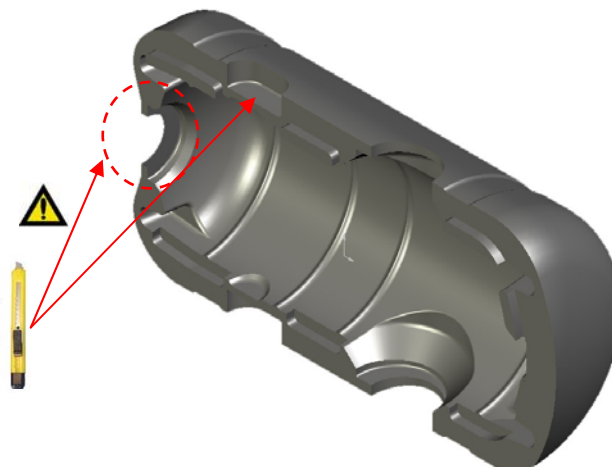

I: MOUNTING INSTRUCTION / MONTAGE ANWEISUNG

Type : TB050 / TB080 / TB125
Description : Insulation set
Suitable for : Steel SpiroVent
Steel SpiroTrap

Typ : TB050 / TB080 / TB125
Umschreibung : Fertigisolierung
Geeignet für : Stahl SpiroVent
Stahl SpiroTrap

CONTENTS OF THE BOX / INHALT DER BOX:

TBxxx:

PREPARATION / SCHNITTMARKEN:

BA/BE065
BA/BE100
BA/BE150

BAxxx

II: MOUNTING INSTRUCTION / MONTAGE ANWEISUNG

INSTALLING / MONTIEREN:

BAxxx