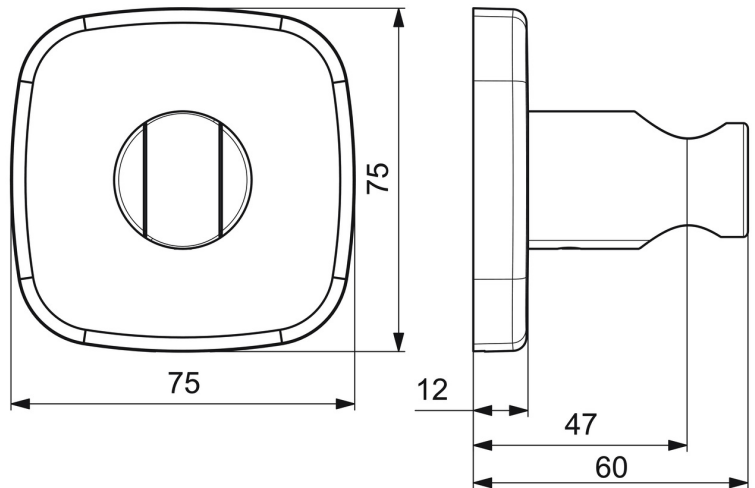

EAN: 4057304007910  
[static.hansa.com/44440193](https://static.hansa.com/44440193)

- Dusche
- Zubehör
- Wandmontage
- Chrom
- Brausehalter
- Rosette soft edge

## Technische Daten