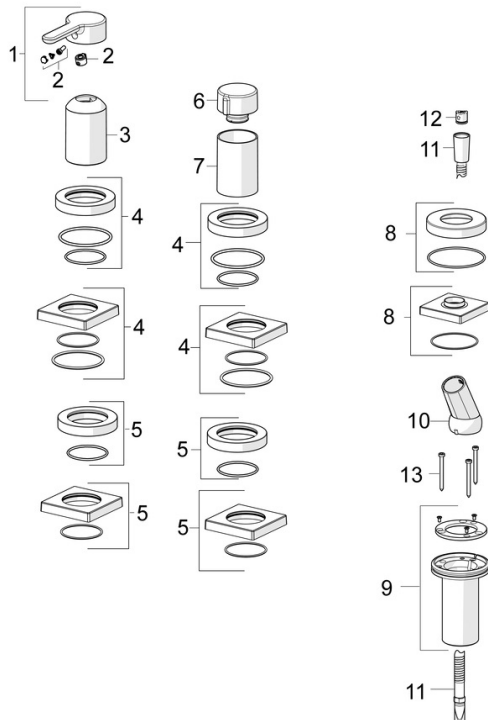

EAN: 4057304014635
static.hansa.com/03419483

- Wanne & Dusche
- Fertigmontageset, Einhebelmischer
- Wannrandmontage
- Chrom
- Einhandbedienhebel/Griff, Hebel mit W+K-Kennzeichnung
- Handbrause, Brauseschlauch (1750 mm)
- Intensiv – Belebender Wasserstrahl
- \varnothing 4.0 Steuerpatrone mit keramischen Dichtscheiben zur Wassermengen- und Temperatureinstellung, Rückflussverhinderer, Schmutzfilter
- Armaturenkörper aus entzinkungsbeständigem Messing (DZR)
- Rosette eckig
- 1-strahlig

Technische Daten

Durchflusseigenschaften

Durchfluss bei 3 bar **13.2 l/min**

Technische Eigenschaften

Warmwasserversorgung **max. +80°C**
 Arbeitsdruck **0.5-10 bar**
 Sicherungseinrichtung (EN1717) **EB**
 Werkstoff **Messing**

Vorschriften

EN Standard **EN 817, EN 1112, EN 1113**

Zulassungen und Deklarationen

Konformitätserklärung **DoC**

Ersatzteile

SP03419473

	Name	Art.-Nr.
01	Hebel	1004279V
02	Dekorkappe	59914573
03	Abdeckhülse	59914572
04	Abdeckplatte, d 72 mm, for Compact	59914667
04	Rosette, 75x75 mm	59914213
05	Abdeckplatte, d 72 mm	59914668
05	Rosette, 75x75 mm	59914214
06	Mengen-Einstell-Griff	59914669
07	Abdeckhülse	59914671
08	Rosette, 75x75 mm	1003885V
08	Deckplatte, d 72 mm	59914672
09	Schlauchdurchführung	59914673
10	Halter	59912282
11	Brauseschlauch, L=1750, G1/2-M12x1	59912281
12	Rückflussverhinderer	59905714
13	Schraube, M4x45	59912291