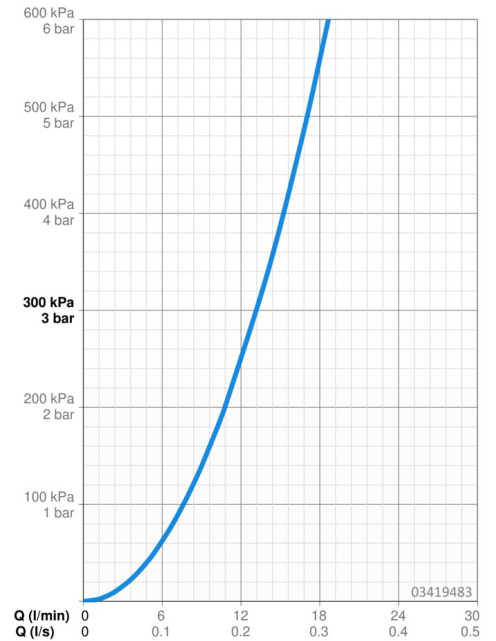

Technische Daten

Durchflusseigenschaften

Durchfluss bei 3 bar **13.2 l/min**

Technische Eigenschaften

Warmwasserversorgung **max. +80°C**
Arbeitsdruck **0.5-10 bar**
Sicherungseinrichtung (EN1717) **EB**
Werkstoff **Messing**

Vorschriften

EN Standard **EN 817, EN 1112, EN 1113**

Zulassungen und Deklarationen

Konformitätserklärung **DoC**