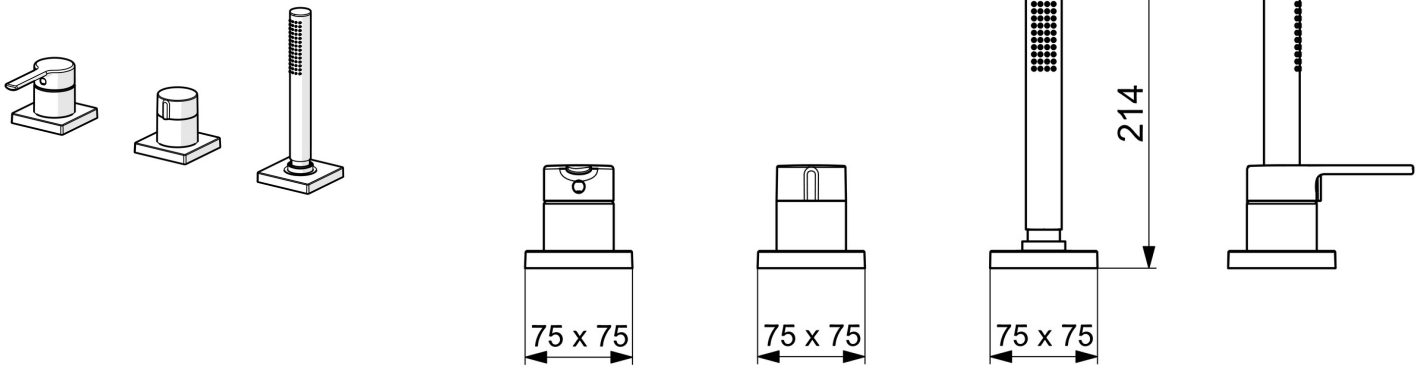

EAN: 4057304014635
static.hansa.com/03419483

- Wanne & Dusche
- Fertigmontageset, Einhebelmischer
- Wannrandmontage
- Chrom
- Einhandbedienhebel/Griff, Hebel mit W+K-Kennzeichnung
- Handbrause, Brauseschlauch (1750 mm)
- Intensiv – Belebender Wasserstrahl
- \varnothing 4.0 Steuerpatrone mit keramischen Dichtscheiben zur Wassermengen- und Temperatureinstellung, Rückflussverhinderer, Schmutzfilter
- Armaturenkörper aus entzinkungsbeständigem Messing (DZR)
- Rosette eckig
- 1-strahlig

Technische Daten

Durchflusseigenschaften

Durchfluss bei 3 bar **13.2 l/min**

Technische Eigenschaften

Warmwasserversorgung **max. +80°C**
 Arbeitsdruck **0.5-10 bar**
 Sicherungseinrichtung (EN1717) **EB**
 Werkstoff **Messing**

Vorschriften

EN Standard **EN 817, EN 1112, EN 1113**

Zulassungen und Deklarationen

Konformitätserklärung **DoC**

Ersatzteile

SP03419473

	Name	Art.-Nr.
01	Hebel	1004279V
02	Dekorkappe	59914573
03	Abdeckhülse	59914572
04	Abdeckplatte, d 72 mm, for Compact	59914667
04	Rosette, 75x75 mm	59914213
05	Abdeckplatte, d 72 mm	59914668
05	Rosette, 75x75 mm	59914214
06	Mengen-Einstell-Griff	59914669
07	Abdeckhülse	59914671
08	Rosette, 75x75 mm	1003885V
08	Deckplatte, d 72 mm	59914672
09	Schlauchdurchführung	59914673
10	Halter	59912282
11	Brauseschlauch, L=1750, G1/2-M12x1	59912281
12	Rückflussverhinderer	59905714
13	Schraube, M4x45	59912291