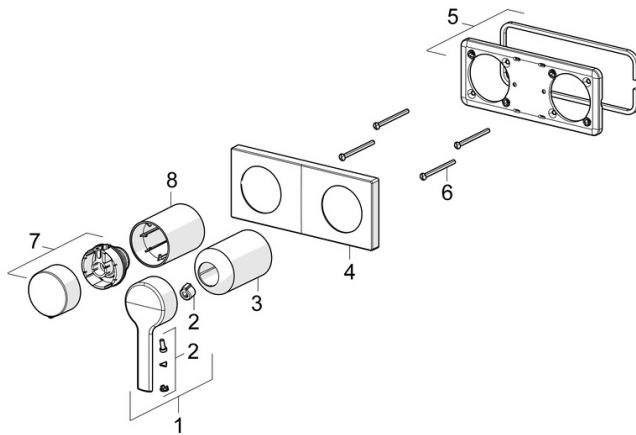

EAN: 4057304014840
static.hansa.com/44599583

- Wanne & Dusche
- Einhebelmischer, Fertigmontageset
- Wandmontage für Unterputz-Einbaukörper
- Chrom
- Hebel mit W+K-Kennzeichnung, Einhandbedienhebel/Griff
- Drehumsteller, druckunabhängig
- Rosettenträger, Rosette eckig, Hülse, BLUECLICK: zur einfachen, schraubenlosen Rosettenbefestigung

Vorschriften

EN Standard	EN 817
Geräuschklasse	II (ISO 3822)

Zulassungen und Deklarationen

Konformitätserklärung	DoC
-----------------------	------------

Ersatzteile

SP44599583

	Name	Art.-Nr.
01	Hebel	1004279V
02	Dekorkappe	59914573
03	Abdekhülse	59914572
04	Abdeckplatte Ausgelaufen	59914702
05	Deckplatte Halter	59913697
06	Schraube, M4x55	59913698
07	Mengen-Einstell-Griff Ausgelaufen	59914703
08	Abdekhülse	59914671