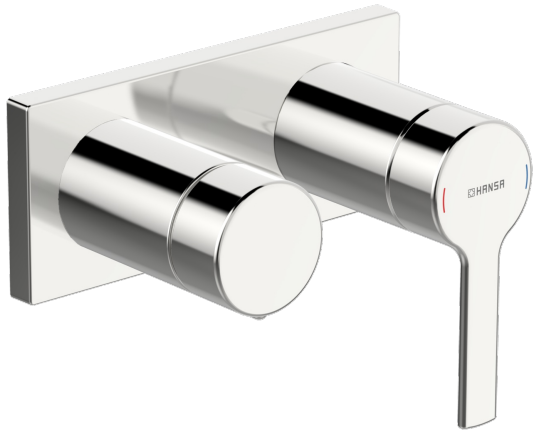

EAN: 4057304014840
static.hansa.com/44599583

- Wanne & Dusche
- Einhebelmischer, Fertigmontageset
- Wandmontage für Unterputz-Einbaukörper
- Chrom
- Hebel mit W+K-Kennzeichnung, Einhandbedienhebel/Griff
- Drehumsteller, druckunabhängig
- Rosettenträger, Rosette eckig, Hülse, BLUECLICK: zur einfachen, schraubenlosen Rosettenbefestigung

Vorschriften

EN Standard	EN 817
Geräuschklasse	II (ISO 3822)

Zulassungen und Deklarationen

Konformitätserklärung	DoC
-----------------------	------------

Ersatzteile

SP44599583

	Name	Art.-Nr.
01	Hebel	1004279V
02	Dekorkappe	59914573
03	Abdekhülse	59914572
04	Abdeckplatte Ausgelaufen	59914702
05	Deckplatte Halter	59913697
06	Schraube, M4x55	59913698
07	Mengen-Einstell-Griff Ausgelaufen	59914703
08	Abdekhülse	59914671