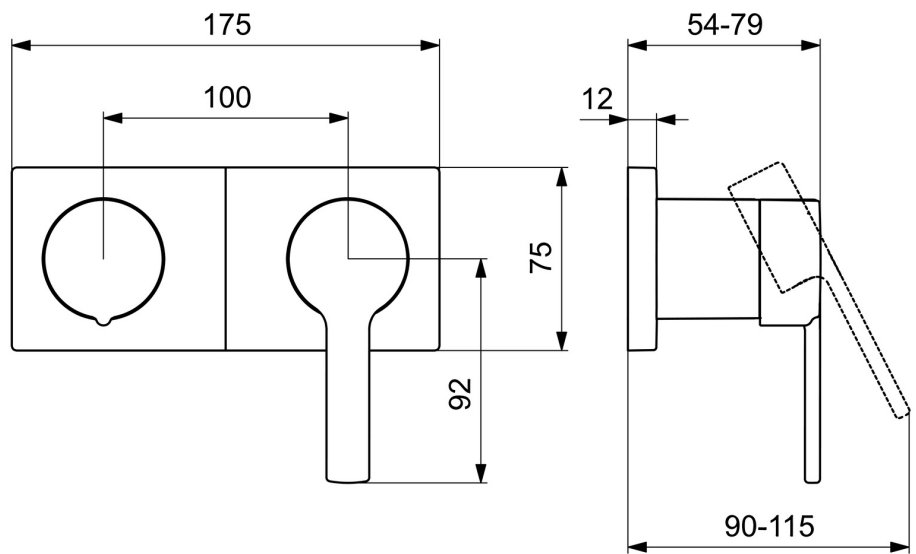

EAN: 4057304014840
static.hansa.com/44599583

- Wanne & Dusche
- Einhebelmischer, Fertigmontageset
- Wandmontage für Unterputz-Einbaukörper
- Chrom
- Hebel mit W+K-Kennzeichnung, Einhandbedienhebel/Griff
- Drehumsteller, druckunabhängig
- Rosettenträger, Rosette eckig, Hülse, BLUECLICK: zur einfachen, schraubenlosen Rosettenbefestigung

Technische Daten

Durchflusseigenschaften

Durchfluss bei 3 bar	16.8 / 12.0 l/min
Druckverlust bei einem Durchfluss von 0,2 l/s	3 bar

Technische Eigenschaften

Warmwasserversorgung	max. +80°C
Arbeitsdruck	0.5-10 bar
Werkstoff	Messing

Vorschriften

EN Standard	EN 817
Geräuschklasse	II (ISO 3822)

Zulassungen und Deklarationen

Konformitätserklärung	DoC
-----------------------	------------

Ersatzteile

SP44599583

	Name	Art.-Nr.
01	Hebel	1004279V
02	Dekorkappe	59914573
03	Abdekhülse	59914572
04	Abdeckplatte Ausgelaufen	59914702
05	Deckplatte Halter	59913697
06	Schraube, M4x55	59913698
07	Mengen-Einstell-Griff Ausgelaufen	59914703
08	Abdekhülse	59914671