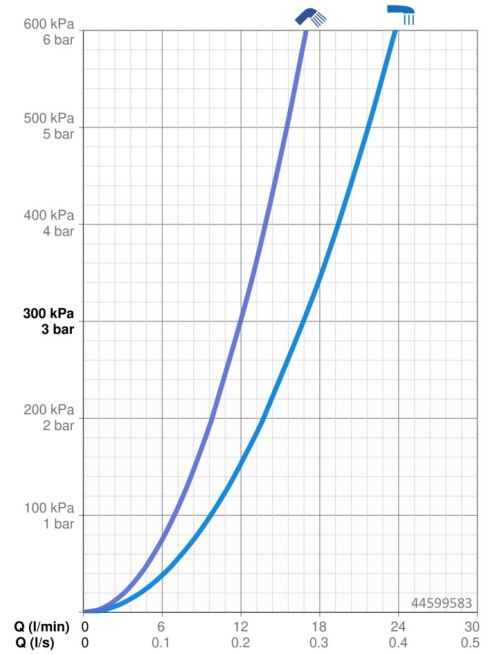

Technische Daten

Durchflusseigenschaften

Durchfluss bei 3 bar	16.8 / 12.0 l/min
Druckverlust bei einem Durchfluss von 0,2 l/s	3 bar

Technische Eigenschaften

Warmwasserversorgung	max. +80°C
Arbeitsdruck	0.5-10 bar
Werkstoff	Messing

Vorschriften

EN Standard	EN 817
Geräuschklasse	II (ISO 3822)

Zulassungen und Deklarationen

Konformitätserklärung	DoC