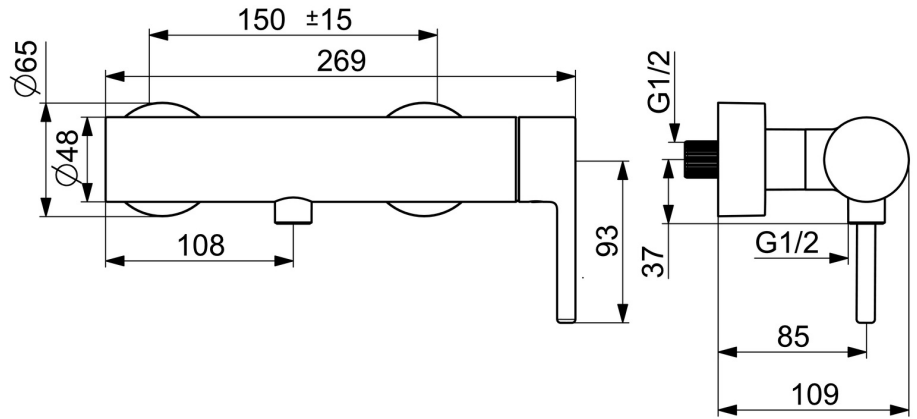

EAN: 4057304020278
static.hansa.com/5445010733

- Dusche
- Einhebelmischer, Seitenbedient
- Wandmontage
- Matt-Schwarz
- Einhandbedienhebel/Griff, Pinhebel, Hebel mit W+K-Kennzeichnung
- Temperaturbegrenzer, Heißwassersperre einstellbar (im Lieferumfang enthalten)
- \varnothing 4.0 Steuerpatrone mit keramischen Dichtscheiben zur Wassermengen- und Temperatureinstellung, Rückflussverhinderer
- S-Anschlüsse, Abdeckung(en)
- Armaturenkörper aus entzinkungsbeständigem Messing (DZR)

Technische Daten

Durchflusseigenschaften

Durchfluss bei 3 bar **12.6 l/min**

Technische Eigenschaften

Warmwasserversorgung **max. +80°C**
 Arbeitsdruck **0.5-10 bar**
 Anschlussgröße **G3/4**
 Installationsabstand **CC150 ± 15 mm**
 Sicherungseinrichtung (EN1717) **EB**
 Werkstoff **Messing**

Vorschriften

EN Standard **EN 817**
 Geräuschklasse **I (ISO 3822)**

Zulassungen und Deklarationen

Konformitätserklärung **DoC**

Ersatzteile

SP5445010733

	Name	Art.-Nr.
01	Rückflussverhinderer	59905714
02	Kartusche	59914665
03	Spann-Mutter, M42x1.5, SW 38	59914128
04	Hebel Matt-Schwarz	1014994V-33