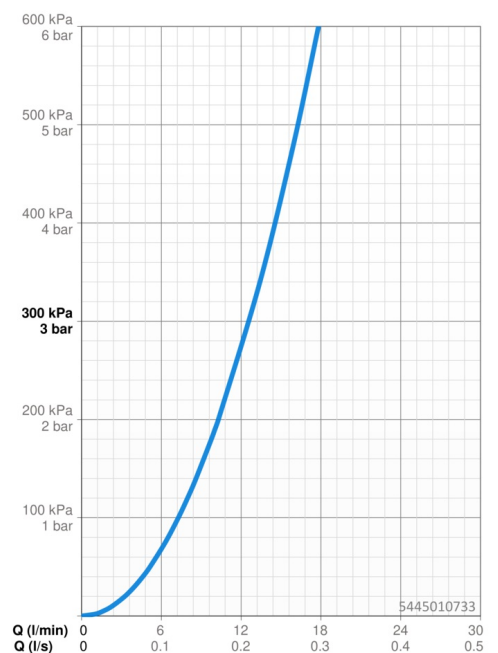

Zulassungen und Deklarationen

Konformitätserklärung **DoC**