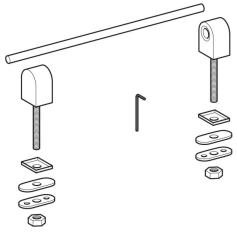

Geberit Renova Comfort Set Scharniere für WC-Sitz Befestigung von unten

Beispielbild

Lieferumfang

- Set à 2 Stück
- Innensechskantschlüssel

Art.-Nr. VE1

598070000 1 St.