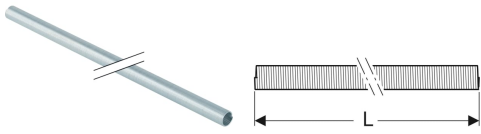

## Geberit Außenbiegefeder ML

---

Beispielbild

### Verwendungszwecke

- Zum Biegen von Geberit Systemrohren ML
- Zum Biegen von Geberit Mepla Systemrohren ML

### Eigenschaften

- Verzinkt

Art-Nr.	d, ø	L	VE1
690.913.00.1	20 mm	50 cm	1 St.