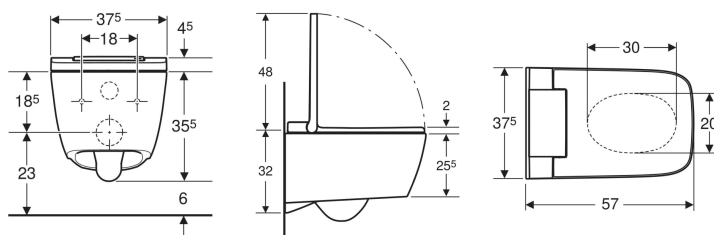

Geberit AquaClean Sela Square WC-Kompletanlage Wand-WC

Verwendungszwecke

- Zur komfortablen WC-Benutzung
- Zum pflegenden Reinigen mit Wasser im Anal- und vaginalbereich

Eigenschaften

- Warmwasserbereitung über Durchlauferhitzer
- Analdusche mit WhirlSpray-Duschtechnologie
- Separate Ladydüse in geschützter Ruheposition
- Temperatur des Duschwassers einstellbar
- Duschstrahlstärke in fünf Stufen einstellbar
- Duscharm in fünf Stufen positionierbar
- Oszillierdusche (automatische Vor- und Rückwärtsbewegung des Duscharsms) einstellbar
- Automatische Vor- und Nachreinigung der Duschküse mit Frischwasser
- Entkalkungsprogramm
- Spülrandlose WC-Keramik mit TurboFlush-Spültechnik
- Tiefspül-WC
- Benutzererkennung
- WC-Sitzring und WC-Deckel mit SoftClosing
- WC-Deckel mit SoftOpening
- Aktivierung des Orientierungslichts über Helligkeitssensor
- Orientierungslicht in sieben Farben einstellbar
- Funktionen und Einstellungen über Fernbedienung
- Drei Benutzerprofile programmierbar
- Mit Geberit Home App kompatibel

- Wasseranschluss seitlich links verdeckt hinter WC-Keramik
- Netzanschluss mit dreiadrigem flexibler Mantelleitung, seitlich rechts verdeckt hinter WC-Keramik
- Wasseranschluss extern, seitlich links mit Zubehör möglich
- Netzanschluss extern, mit Steckdose rechts möglich
- Zulassung nach (DIN) EN 1717 / (DIN) EN 13077

Technische Daten

Schutzart	IPX4
Schutzklasse	I
Nennspannung	230 V AC
Netzfrequenz	50 Hz
Leistungsaufnahme	1850 W
Leistungsaufnahme Standby	≤ 0.5 W
Fließdruck	50-1000 kPa
Betriebstemperatur	5-40 °C
Wassertemperatur Einstellbereich	34-40 °C
Berechnungsdurchfluss	0.02 l/s
Mindestfließdruck für Berechnungsdurchfluss	50 kPa
Duschkdauer	50 s
Maximale Belastung WC-Sitz	150 kg

Lieferumfang

- Wasseranschlusset für Sigma und Omega UP-Spülkästen 12 cm, Einbauhöhe 112 cm
- Kupplungsbuchse für Netzanschluss
- Schallschutzset
- Entkalkungsmittel 125 ml
- Reinigungsset
- Fernbedienung mit Wandhalterung und Batterie CR2032
- Befestigungsmaterial

Art.-Nr.	Farbe / Oberfläche	VE1	VE2	
146.250.01.1	WC-Keramik: weiß / KeraTect Designabdeckung: weiß	1 St.	8 St.	Neu
146.250.21.1	WC-Keramik: weiß / KeraTect Designabdeckung: hochglanz-verchromt	1 St.	8 St.	Neu

Zubehör

- Wandbedienpanel für Geberit AquaClean Sela
- Wandbedienpanel berührungslos, für Geberit AquaClean
- Schnittstellenmodul 4.1 V, für Geberit AquaClean Mera / Sela
- Schnittstellenmodul 12 V, für Geberit AquaClean Mera / Sela
- Wandhalterung groß, diebstahlsicher, für Geberit AquaClean Fernbedienungen (ab Baujahr 2024)