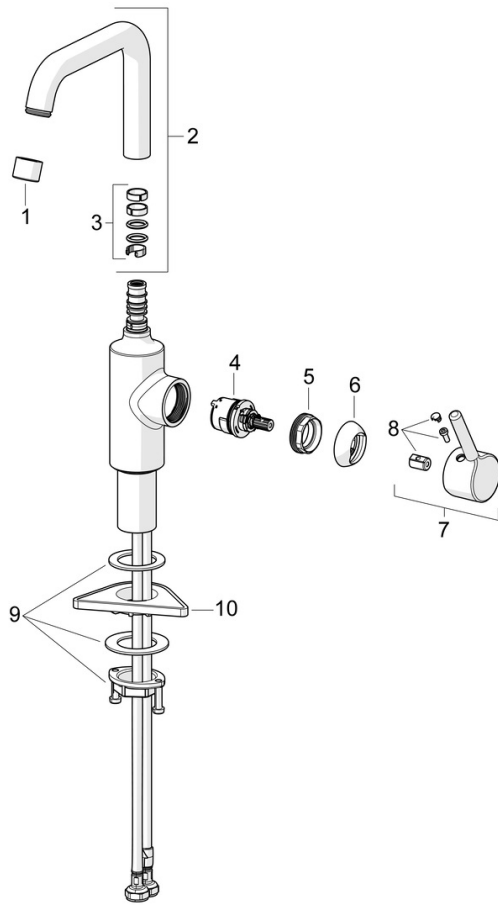

Einfach zu installieren mit dem 3S-Installationssystem.

Hochwertige Qualität

Schlankes Design

Hergestellt in Europa

Waschtischarmatur mit maximalem Komfort

- Waschtisch
- Einhebelmischer, Seitenbedient
- Standmontage
- Chrom
- Schwenkbarer Auslauf
- PCA® konstante Durchflussleistung unabhängig vom Fließdruck
- Einhandbedienhebel/Griff, Pinhebel, Hebel mit W+K-Kennzeichnung
- Temperaturbegrenzer
- \varnothing 3.0 Steuerpatrone mit keramischen Dichtscheiben zur Wassermengen- und Temperatureinstellung
- Anschluss über flexible Druckschläuche
- Armaturenkörper aus entzinkungsbeständigem Messing (DZR)
- Ohne Ablaufgarnitur

Technische Daten

Durchflusseigenschaften

Durchfluss bei 3 bar (mit Durchflussregler) **6.0 l/min**

Technische Eigenschaften

Warmwasserversorgung **max. +70°C**
 Arbeitsdruck **0.5-10 bar**
 Anschlussgröße **G3/8**
 Ausladung **152 mm**
 Sicherungseinrichtung (EN1717) **AA**
 Werkstoff **Messing**

Vorschriften

EN Standard **EN 817**
 Geräuschklasse **I (ISO 3822)**

Zulassungen und Deklarationen

Konformitätserklärung **DoC**
 EPD **S-P-06391**

Nachhaltigkeit

EPD module A1 (kg CO2 eq.) **6,67**
 EPD module A2 (kg CO2 eq.) **0,32**
 EPD module A3 (kg CO2 eq.) **0,63**
 EPD module A1-A3 (kg CO2 eq.) **7,62**
 EPD module A4 (kg CO2 eq.) **0,21**
 EPD module B7 (kg CO2 eq.) **1854,00**
 EPD module C2 (kg CO2 eq.) **0,01**
 EPD module C3 (kg CO2 eq.) **0,02**
 EPD module C4 (kg CO2 eq.) **0,06**
 EPD module D (kg CO2 eq.) **-5,42**

Ersatzteile

SP52552267

	Name	Art.-Nr.
01	Luftsprudler, 6 l/min	59914428
02	Auslauf hoch	1012809V
03	Auslaufdichtung	59914266
04	Kartusche, 3.0	1014428V
05	Spann-Mutter, M34x1.5	1012133V
06	Abdeckkappe	1012132V
07	Hebel	1001749V
08	Dekorkappe	1012105V
09	Befestigungssatz	59913479
10	PVC-Befestigungsplatte	59910008