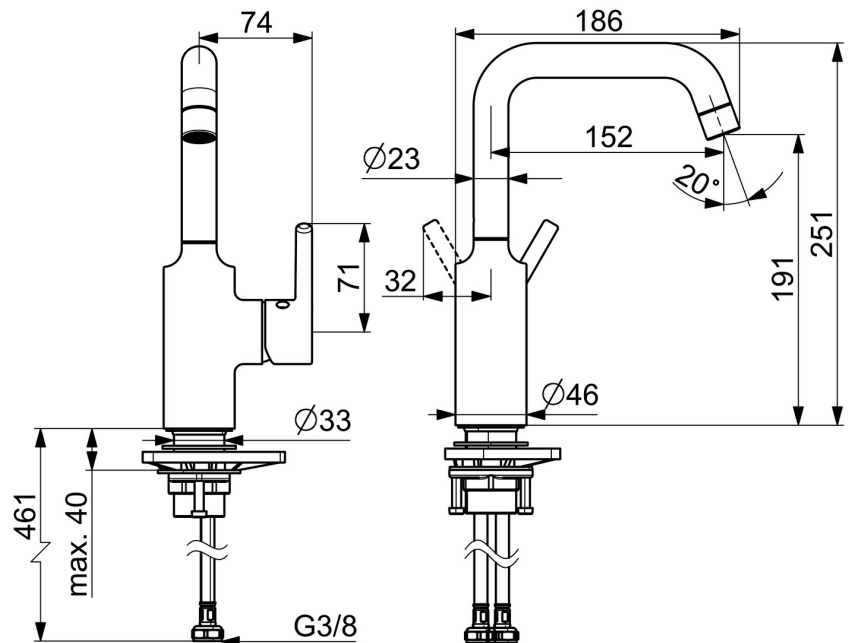

Einfach zu installieren mit dem 3S-Installationssystem.

Hochwertige Qualität

Schlankes Design

Hergestellt in Europa

Waschtischarmatur mit maximalem Komfort

- Waschtisch
- Einhebelmischer, Seitenbedient
- Standmontage
- Chrom
- Schwenkbarer Auslauf
- PCA® konstante Durchflussleistung unabhängig vom Fließdruck
- Einhandbedienhebel/Griff, Pinhebel, Hebel mit W+K-Kennzeichnung
- Temperaturbegrenzer
- \varnothing 3.0 Steuerpatrone mit keramischen Dichtscheiben zur Wassermengen- und Temperatureinstellung
- Anschluss über flexible Druckschläuche
- Armaturenkörper aus entzinkungsbeständigem Messing (DZR)
- Ohne Ablaufgarnitur

Technische Daten

Durchflusseigenschaften

Durchfluss bei 3 bar (mit Durchflussregler) **6.0 l/min**

Technische Eigenschaften

Warmwasserversorgung **max. +70°C**
 Arbeitsdruck **0.5-10 bar**
 Anschlussgröße **G3/8**
 Ausladung **152 mm**
 Sicherungseinrichtung (EN1717) **AA**
 Werkstoff **Messing**

Ersatzteile

SP52552267

	Name	Art.-Nr.
01	Luftsprudler, 6 l/min	59914428
02	Auslauf hoch	1012809V
03	Auslaufdichtung	59914266
04	Kartusche, 3.0	1014428V
05	Spann-Mutter, M34x1.5	1012133V
06	Abdeckkappe	1012132V
07	Hebel	1001749V
08	Dekorkappe	1012105V
09	Befestigungssatz	59913479
10	PVC-Befestigungsplatte	59910008