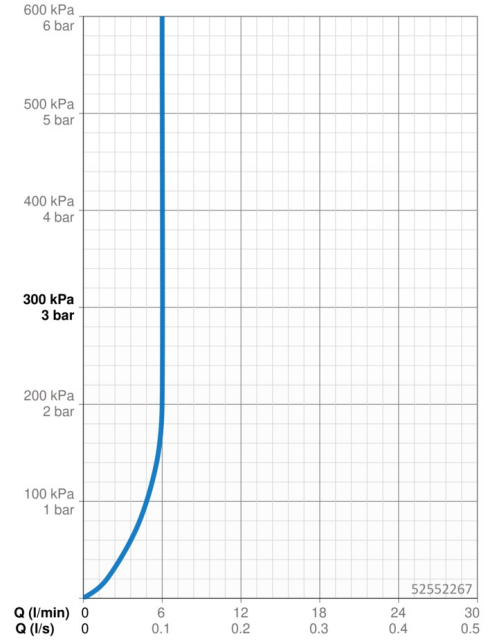

Technische Daten

Durchflusseigenschaften

Durchfluss bei 3 bar (mit Durchflussregler) **6.0 l/min**

Technische Eigenschaften

Warmwasserversorgung **max. +70°C**
 Arbeitsdruck **0.5-10 bar**
 Anschlussgröße **G3/8**
 Ausladung **152 mm**
 Sicherungseinrichtung (EN1717) **AA**
 Werkstoff **Messing**

Vorschriften

EN Standard **EN 817**
 Geräuschklasse **I (ISO 3822)**

Zulassungen und Deklarationen

Konformitätserklärung **DoC**
 EPD **S-P-06391**

Nachhaltigkeit

EPD module A1 (kg CO2 eq.) **6,67**
 EPD module A2 (kg CO2 eq.) **0,32**
 EPD module A3 (kg CO2 eq.) **0,63**
 EPD module A1-A3 (kg CO2 eq.) **7,62**
 EPD module A4 (kg CO2 eq.) **0,21**
 EPD module B7 (kg CO2 eq.) **1854,00**
 EPD module C2 (kg CO2 eq.) **0,01**
 EPD module C3 (kg CO2 eq.) **0,02**
 EPD module C4 (kg CO2 eq.) **0,06**
 EPD module D (kg CO2 eq.) **-5,42**