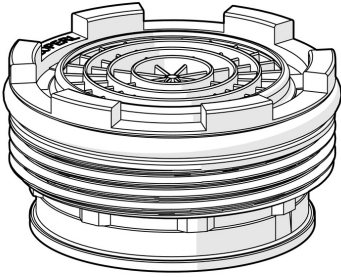

EAN: 4015474160309
static.hansa.com/59913130

- Ersatzteile
- Außengewinde
- CASCADE® Strahlregler

Technische Daten

Durchflusseigenschaften

Durchfluss bei 3 bar **9.0 l/min**

Technische Eigenschaften

Anschlussgröße **M24x1**