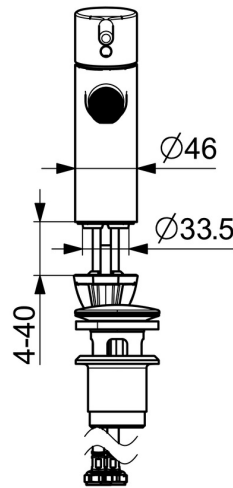

- Bidet
- Einhebelmischer
- Standmontage
- Chrom
- Feststehender Auslauf
- CASCADE® Strahlregler, PCA® konstante Durchflussleistung unabhängig vom Fließdruck, Kugelgelenk
- Einhandbedienhebel/Griff, Pinhebel, Hebel mit W+K-Kennzeichnung
- Ablaufgarnitur mit Zugstange
- Temperaturbegrenzer, Heißwassersperre einstellbar (im Lieferumfang enthalten)
- ø 3.0 Steuerpatrone mit keramischen Dichtscheiben zur Wassermengen- und Temperatureinstellung
- Anschluss über flexible Druckschläuche
- Armaturenkörper aus entzinkungsbeständigem Messing (DZR), HANSA 3S-Installation: System für sichere und schnelle Montage

Technische Daten

Durchflusseigenschaften

Durchfluss bei 3 bar (mit Durchflussregler) **6.0 l/min**

Technische Eigenschaften

Warmwasserversorgung **max. +70°C**
 Arbeitsdruck **0.5-10 bar**
 Anschlussgröße **G3/8**
 Ausladung **113 mm**
 Sicherungseinrichtung (EN1717) **AA**
 Werkstoff **Messing**

Vorschriften

EN Standard **EN 817**
 Geräuschklasse **I (ISO 3822)**

Zulassungen und Deklarationen

Konformitätserklärung **DoC**

Ersatzteile

SP52432267

	Name	Art.-Nr.
01	Hebel	1015000V
02	Dekorkappe	1012105V
03	Abdeckkappe	1012421V
04	Spann-Mutter, M34x1.5	1012133V
05	Kartusche, 3.0	1014428V
06	Strahlregler mit Kugelgelenk für Bidetarmatur	59910952
07	Luftsprudler, M24x1, 6 l/min	59913727
08	Bodendichtung	59914591
09	Befestigungsschraube, M8x1, L=130	59914474
10	Befestigungssatz	59914475