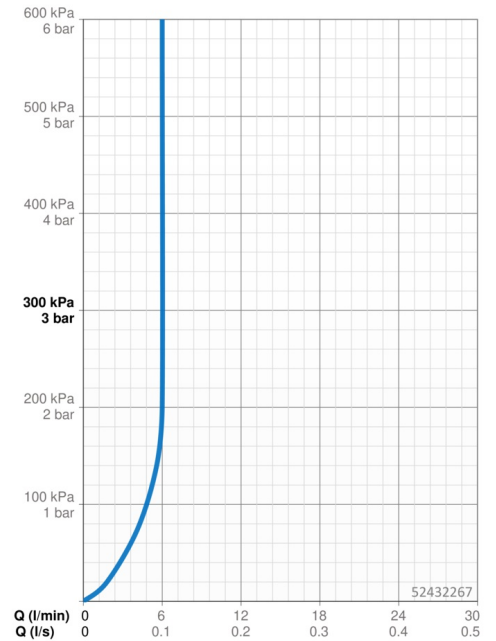

Technische Daten

Durchflusseigenschaften

Durchfluss bei 3 bar (mit Durchflussregler) **6.0 l/min**

Technische Eigenschaften

Warmwasserversorgung **max. +70°C**
Arbeitsdruck **0.5-10 bar**
Anschlussgröße **G3/8**
Ausladung **113 mm**
Sicherungseinrichtung (EN1717) **AA**
Werkstoff **Messing**

Vorschriften

EN Standard **EN 817**
Geräuschklasse **I (ISO 3822)**

Zulassungen und Deklarationen

Konformitätserklärung **DoC**