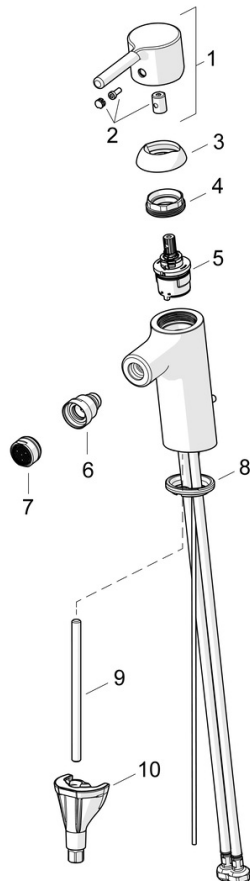

- Bidet
- Einhebelmischer
- Standmontage
- Chrom
- Feststehender Auslauf
- CASCADE® Strahlregler, PCA® konstante Durchflussleistung unabhängig vom Fließdruck, Kugelgelenk
- Einhandbedienhebel/Griff, Pinhebel, Hebel mit W+K-Kennzeichnung
- Ablaufgarnitur mit Zugstange
- Temperaturbegrenzer, Heißwassersperre einstellbar (im Lieferumfang enthalten)
- ø 3.0 Steuerpatrone mit keramischen Dichtscheiben zur Wassermengen- und Temperatureinstellung
- Anschluss über flexible Druckschläuche
- Armaturenkörper aus entzinkungsbeständigem Messing (DZR), HANSA 3S-Installation: System für sichere und schnelle Montage

Technische Daten

Durchflusseigenschaften

Durchfluss bei 3 bar (mit Durchflussregler) **6.0 l/min**

Technische Eigenschaften

Warmwasserversorgung **max. +70°C**
 Arbeitsdruck **0.5-10 bar**
 Anschlussgröße **G3/8**
 Ausladung **113 mm**
 Sicherungseinrichtung (EN1717) **AA**
 Werkstoff **Messing**

Vorschriften

EN Standard **EN 817**
 Geräuschklasse **I (ISO 3822)**

Zulassungen und Deklarationen

Konformitätserklärung **DoC**

Ersatzteile

SP52432267

	Name	Art.-Nr.
01	Hebel	1015000V
02	Dekorkappe	1012105V
03	Abdeckkappe	1012421V
04	Spann-Mutter, M34x1.5	1012133V
05	Kartusche, 3.0	1014428V
06	Strahlregler mit Kugelgelenk für Bidetarmatur	59910952
07	Luftsprudler, M24x1, 6 l/min	59913727
08	Bodendichtung	59914591
09	Befestigungsschraube, M8x1, L=130	59914474
10	Befestigungssatz	59914475