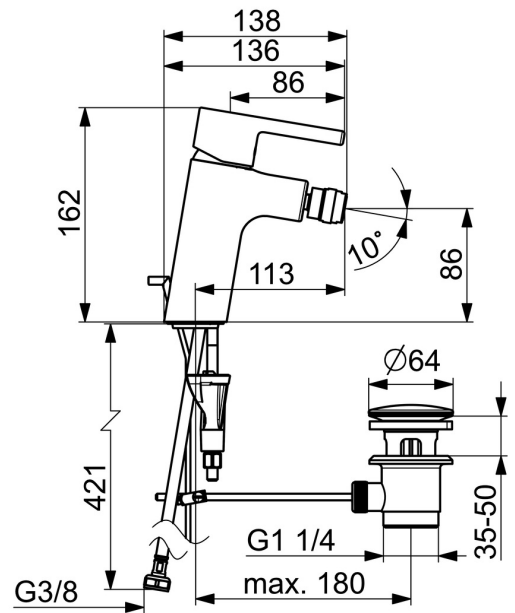

- Bidet
- Einhebelmischer
- Standmontage
- Chrom
- Feststehender Auslauf
- CASCADE® Strahlregler, PCA® konstante Durchflussleistung unabhängig vom Fließdruck, Kugelgelenk
- Einhandbedienhebel/Griff, Pinhebel, Hebel mit W+K-Kennzeichnung
- Ablaufgarnitur mit Zugstange
- Temperaturbegrenzer, Heißwassersperre einstellbar (im Lieferumfang enthalten)
- ø 3.0 Steuerpatrone mit keramischen Dichtscheiben zur Wassermengen- und Temperatureinstellung
- Anschluss über flexible Druckschläuche
- Armaturenkörper aus entzinkungsbeständigem Messing (DZR), HANSA 3S-Installation: System für sichere und schnelle Montage

Technische Daten

Durchflusseigenschaften

Durchfluss bei 3 bar (mit Durchflussregler) **6.0 l/min**

Technische Eigenschaften

Warmwasserversorgung **max. +70°C**
 Arbeitsdruck **0.5-10 bar**
 Anschlussgröße **G3/8**
 Ausladung **113 mm**
 Sicherungseinrichtung (EN1717) **AA**
 Werkstoff **Messing**

Vorschriften

EN Standard **EN 817**
 Geräuschklasse **I (ISO 3822)**

Zulassungen und Deklarationen

Konformitätserklärung **DoC**

Ersatzteile

SP52432267

	Name	Art.-Nr.
01	Hebel	1015000V
02	Dekorkappe	1012105V
03	Abdeckkappe	1012421V
04	Spann-Mutter, M34x1.5	1012133V
05	Kartusche, 3.0	1014428V
06	Strahlregler mit Kugelgelenk für Bidetarmatur	59910952
07	Luftsprudler, M24x1, 6 l/min	59913727
08	Bodendichtung	59914591
09	Befestigungsschraube, M8x1, L=130	59914474
10	Befestigungssatz	59914475