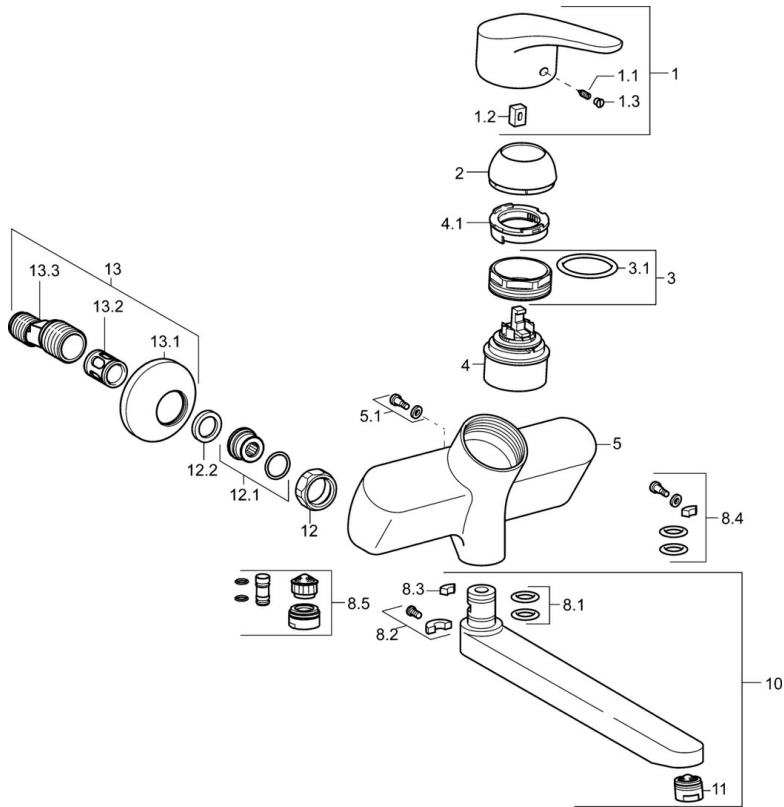

EAN: 4015474271357
static.hansa.com/01692183

- Küche
- Einhebelmischer
- Wandmontage
- Chrom
- Schwenkbarer Auslauf, gegossen
- Kristallklarer Laminarstrahl
- Hebel mit W+K-Kennzeichnung, Einhandbedienhebel/Griff
- Temperaturbegrenzer, Heißwassersperre einstellbar (im Lieferumfang enthalten)
- HANSAECO \varnothing 4.8 Steuerpatrone mit keramischen Dichtscheiben zur Wassermengen- und Temperatureinstellung. Wasserbremse bei ca. 60% Wassermenge
- S-Anschlüsse, Schalldämpfer
- Armaturenkörper aus entzinkungsbeständigem Messing (DZR)

Vorschriften

EN Standard	EN 817
Geräuschklasse	I (ISO 3822)

Zulassungen und Deklarationen

KIWA	K6116/08
ABP	PA-IX 10132/IA
Konformitätserklärung	DoC

Ersatzteile

SP01692183

	Name	Art.-Nr.
1	Hebel, L=93 mm	01880083
1.1	Schraube, M5x8, SW2.5	59904755
1.2	Kunststoffadapter	59904778
1.3	Dekorkappe Grau	59912112
2	Abdeckkappe	59912638
3	Ringschraube, M50x1, SW45	59904775
3.1	O-Ring, d 43x2.5	59911166
4	Kartusche, 4,8 eco	59904601
4.1	Warmwasser Begrenzer	59904759
5.1	Befestigungsschraube, M6x12, AF2.5	59904804
8.1	O-Ring, d 15x2.5	59910423
8.2	Begrenzer	59910421
8.2	Schraube, M6x10, 2,5	59911435
8.3	Begrenzer	59910422
8.4	Wartungsset	59912230
8.5	Entleerungsventil	59912483
10	Auslauf, L=235	59910417
10	Auslauf, L=96	59910419
10	Auslauf, L=170	59911183
10	Auslauf, L=145	59911380
10	Auslauf, L=96 (2019-)	59914765
10	Auslauf, L=170 (2019-)	59914766
10	Auslauf, L=235 (2019-)	59914767
11	Luftsprudler, M24x1 STD PL HC A Laminar (2013-)	59914054
12	Anschlussmutter, G3/4, AF30	59902230
12.1	Verbinder	59913400
12.2	Haltering, 23.9x15.2x2	59902689
13	S-Anschluss, G3/4xG1/2	59904793
13.1	Rosette	59904796
13.2	Schalldämpfer	59904792
13.3	Exzenter-Anschluss, G3/4xG1/2, DN15	59910254