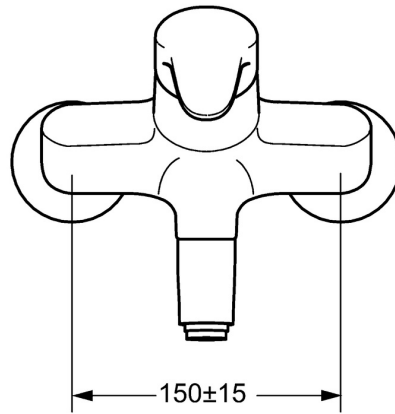

EAN: 4015474271357
static.hansa.com/01692183

- Küche
- Einhebelmischer
- Wandmontage
- Chrom
- Schwenkbarer Auslauf, gegossen
- Kristallklarer Laminarstrahl
- Hebel mit W+K-Kennzeichnung, Einhandbedienhebel/Griff
- Temperaturbegrenzer, Heißwassersperre einstellbar (im Lieferumfang enthalten)
- HANSAECO \varnothing 4.8 Steuerpatrone mit keramischen Dichtscheiben zur Wassermengen- und Temperatureinstellung. Wasserbremse bei ca. 60% Wassermenge
- S-Anschlüsse, Schalldämpfer
- Armaturenkörper aus entzinkungsbeständigem Messing (DZR)

Technische Daten

Durchflusseigenschaften

Spar-Durchfluss bei 3 bar	6.0 l/min
Durchfluss bei 3 bar	12.0 l/min

Technische Eigenschaften

DN-Größe (Nennmaß)	DN15
Warmwasserversorgung	max. +80°C
Arbeitsdruck	0.5-10 bar
Installationsabstand	cc150 ± 15 mm
Ausladung	300 mm
Sicherungseinrichtung (EN1717)	AA
Werkstoff	Messing