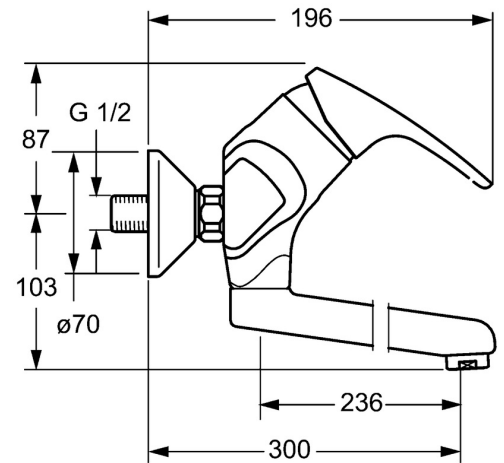

EAN: 4015474271357
static.hansa.com/01692183

- Küche
- Einhebelmischer
- Wandmontage
- Chrom
- Schwenkbarer Auslauf, gegossen
- Kristallklarer Laminarstrahl
- Hebel mit W+K-Kennzeichnung, Einhandbedienhebel/Griff
- Temperaturbegrenzer, Heißwassersperre einstellbar (im Lieferumfang enthalten)
- HANSAECO \varnothing 4.8 Steuerpatrone mit keramischen Dichtscheiben zur Wassermengen- und Temperatureinstellung. Wasserbremse bei ca. 60% Wassermenge
- S-Anschlüsse, Schalldämpfer
- Armaturenkörper aus entzinkungsbeständigem Messing (DZR)

Technische Daten

Durchflusseigenschaften

Spar-Durchfluss bei 3 bar	6.0 l/min
Durchfluss bei 3 bar	12.0 l/min

Technische Eigenschaften

DN-Größe (Nennmaß)	DN15
Warmwasserversorgung	max. +80°C
Arbeitsdruck	0.5-10 bar
Installationsabstand	cc150 ± 15 mm
Ausladung	300 mm
Sicherungseinrichtung (EN1717)	AA
Werkstoff	Messing