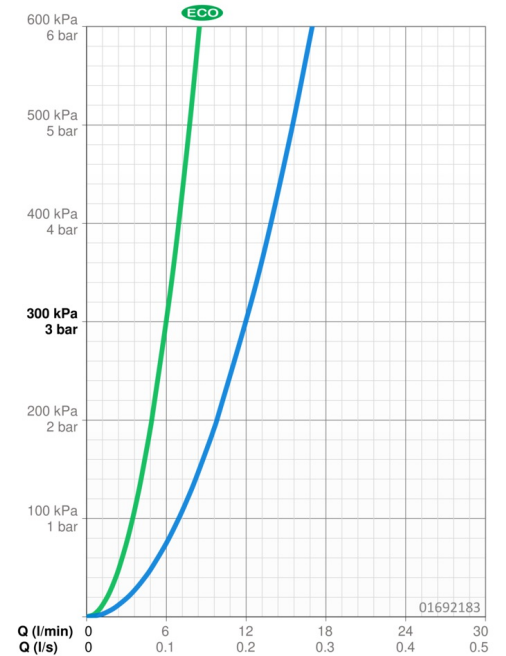

Technische Daten

Durchflusseigenschaften

Spar-Durchfluss bei 3 bar	6.0 l/min
Durchfluss bei 3 bar	12.0 l/min

Technische Eigenschaften

DN-Größe (Nennmaß)	DN15
Warmwasserversorgung	max. +80°C
Arbeitsdruck	0.5-10 bar
Installationsabstand	cc150 ± 15 mm
Ausladung	300 mm
Sicherungseinrichtung (EN1717)	AA
Werkstoff	Messing

Vorschriften

EN Standard	EN 817
Geräuschklasse	I (ISO 3822)

Zulassungen und Deklarationen

KIWA	K6116/08
ABP	PA-IX 10132/IA
Konformitätserklärung	DoC