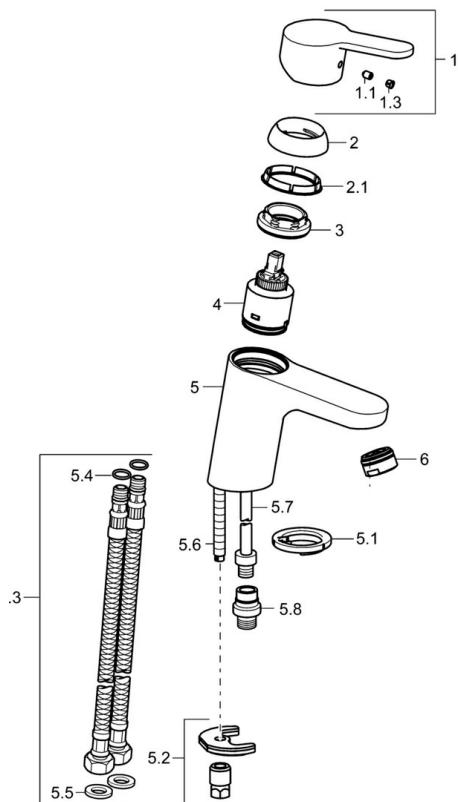

EAN: 4015474269064  
[static.hansa.com/49462203](http://static.hansa.com/49462203)

- Waschtisch
- Einhebelmischer, Funktionshandbrause
- Standmontage
- Chrom
- Feststehender Auslauf
- CASCADE® Strahlregler
- Hebel mit W+K-Kennzeichnung, Einhandbedienhebel/Griff
- Handbrause, Brausehalter, Brauseschlauch (1600 mm)
- Funktionsbrause
- Temperaturbegrenzer, Heißwassersperre einstellbar (im Lieferumfang enthalten)
- $\phi$  3.5 classic Steuerpatrone mit keramischen Dichtscheiben zur Wassermengen- und Temperatureinstellung
- Anschluss über flexible Druckschläuche
- Armaturenkörper aus entzinkungsbeständigem Messing (DZR), Rapid-Montagesystem
- Ohne Ablaufgarnitur
- Eigensicher gegen Rückfließen im häuslichen Gebrauch (nach DIN EN 1717)

### Technische Eigenschaften

DN-Größe (Nennmaß)	<b>DN15</b>
Warmwasserversorgung	<b>max. +70°C</b>
Arbeitsdruck	<b>1-10 bar</b>
Anschlussgröße	<b>G3/8</b>
Ausladung	<b>107 mm</b>
Sicherungseinrichtung (EN1717)	<b>HC</b>
Werkstoff	<b>Messing</b>

### SP49462203

	Name	Art.-Nr.
1	Hebel	59913827
1.1	Schraube, M5x8, SW2.5	59904755
1.3	Dekorkappe Grau	59912112
2	Abdeckkappe, 33x3 mm	59912504
2.1	Dichtung, 45x35.5x5.4	59913651
3	Spann-Mutter, M40x1	1003409V
4	Kartusche, 3.5 Classic	59913075
4	Kartusche, 3.5 Ausgelaufen	59913965
5.1	Bodendichtung	59914591
5.2	Befestigungssatz	59912113
5.3	Anschlußschlauch, L=430, G3/8-M8x1	59913964
5.4	O-Ring, 6x1.4	59913266
5.5	Dichtung, 9.5x14.4x2	59912551
5.6	Befestigungsschraube, M8x1, L=140	59912474
5.7	Anschlussrohr, M8x1-M14x1, L=214 Ausgelaufen	59914035
5.8	Verbinder, G1/2xM14x1 Ausgelaufen	59914180
6	Luftsprudler, M24x1, 6 l/min	59913727