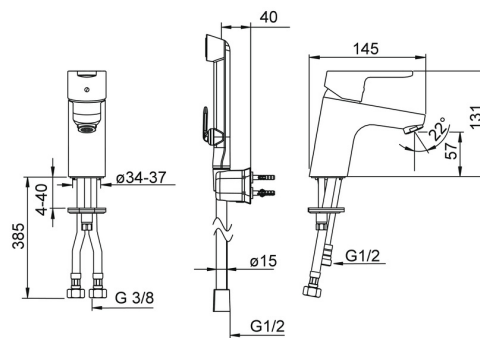

EAN: 4015474269064  
[static.hansa.com/49462203](http://static.hansa.com/49462203)

- Waschtisch
- Einhebelmischer, Funktionshandbrause
- Standmontage
- Chrom
- Feststehender Auslauf
- CASCADE® Strahlregler
- Hebel mit W+K-Kennzeichnung, Einhandbedienhebel/Griff
- Handbrause, Brausehalter, Brauseschlauch (1600 mm)
- Funktionsbrause
- Temperaturbegrenzer, Heißwassersperre einstellbar (im Lieferumfang enthalten)
- $\phi$  3.5 classic Steuerpatrone mit keramischen Dichtscheiben zur Wassermengen- und Temperatureinstellung
- Anschluss über flexible Druckschläuche
- Armaturenkörper aus entzinkungsbeständigem Messing (DZR), Rapid-Montagesystem
- Ohne Ablaufgarnitur
- Eigensicher gegen Rückfließen im häuslichen Gebrauch (nach DIN EN 1717)

### Technische Eigenschaften

DN-Größe (Nennmaß)	<b>DN15</b>
Warmwasserversorgung	<b>max. +70°C</b>
Arbeitsdruck	<b>1-10 bar</b>
Anschlussgröße	<b>G3/8</b>
Ausladung	<b>107 mm</b>
Sicherungseinrichtung (EN1717)	<b>HC</b>
Werkstoff	<b>Messing</b>