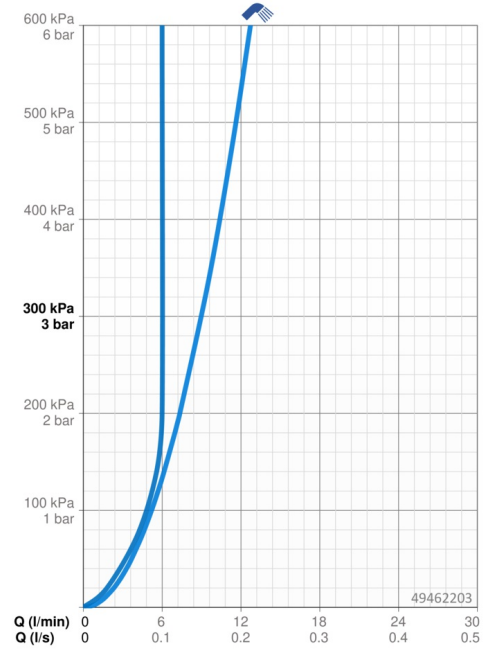

Technische Daten

Durchflusseigenschaften

Durchfluss bei 3 bar	9,0 l/min
Durchfluss bei 3 bar (mit Durchflussregler)	6,0 l/min
Druckverlust bei einem Durchfluss von 0,1 l/s	2 bar

Technische Eigenschaften

DN-Größe (Nennmaß)	DN15
Warmwasserversorgung	max. +70°C
Arbeitsdruck	1-10 bar
Anschlussgröße	G3/8
Ausladung	107 mm
Sicherungseinrichtung (EN1717)	HC
Werkstoff	Messing

Vorschriften

EN Standard	EN 817, EN 1113
Geräuschklasse	I (ISO 3822)

Zulassungen und Deklarationen

Konformitätserklärung	DoC
EPD	S-P-06391

Nachhaltigkeit

EPD module A1 (kg CO2 eq.)	9,06
EPD module A2 (kg CO2 eq.)	0,43
EPD module A3 (kg CO2 eq.)	0,86
EPD module A1-A3 (kg CO2 eq.)	10,36
EPD module A4 (kg CO2 eq.)	0,29
EPD module B7 (kg CO2 eq.)	1854,00
EPD module C2 (kg CO2 eq.)	0,02
EPD module C3 (kg CO2 eq.)	0,02
EPD module C4 (kg CO2 eq.)	0,08
EPD module D (kg CO2 eq.)	-7,37