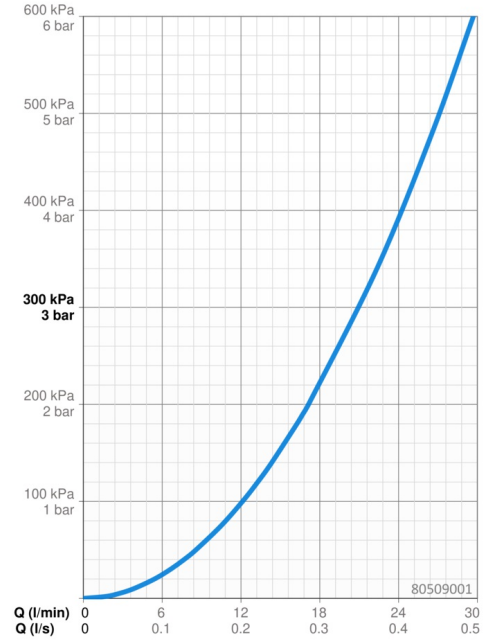

Technische Daten

Durchflusseigenschaften

Durchfluss bei 3 bar **21.0 / 21.0 l/min**

Technische Eigenschaften

Warmwasserversorgung **max. +80°C**
Arbeitsdruck **0.5-10 bar**
Werkstoff **Messing**

Vorschriften

EN Standard **EN 817**
Geräuschklasse **I (ISO 3822)**

Zulassungen und Deklarationen

DVGW **DW-6506CS0196**
ABP **PA-IX 38161/IDC**
Konformitätserklärung **DoC**
EPD **S-P-07752**

Nachhaltigkeit

EPD module A1 (kg CO2 eq.)	16,17
EPD module A2 (kg CO2 eq.)	0,51
EPD module A3 (kg CO2 eq.)	10,09
EPD module A1-A3 (kg CO2 eq.)	26,67
EPD module A4 (kg CO2 eq.)	0,44
EPD module B7 (kg CO2 eq.)	4053,00
EPD module C2 (kg CO2 eq.)	0,02
EPD module C3 (kg CO2 eq.)	0,02
EPD module C4 (kg CO2 eq.)	0,35
EPD module D (kg CO2 eq.)	-8,25