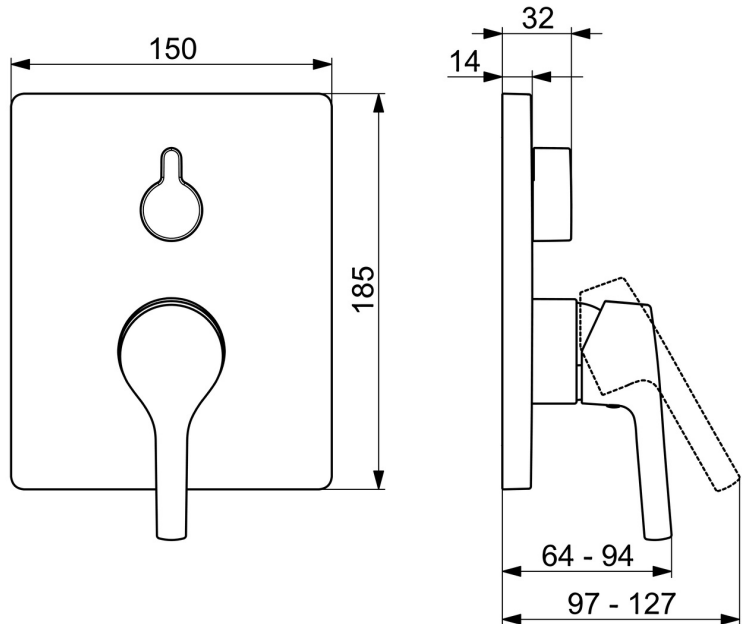

EAN: 4057304012167
static.hansa.com/80509001

- Wanne & Dusche
- Fertigmontageset, Einhebelmischer
- Wandmontage für Unterputz-Einbaukörper
- Chrom
- Hebel mit W+K-Kennzeichnung, Einhandbedienhebel/Griff
- Drehumsteller, druckunabhängig
- Temperaturbegrenzer, Heißwassersperre einstellbar (im Lieferumfang enthalten)
- \varnothing 3.5 classic Steuerpatrone mit keramischen Dichtscheiben zur Wassermengen- und Temperatureinstellung
- Armaturenkörper aus entzinkungsbeständigem Messing (DZR)
- Rosettentträger, Rosette eckig, Hülse, Befestigung der Funktionseinheit mit Schrauben, BLUECLICK: zur einfachen, schraubenlosen Rosettenbefestigung, BLUETUNE: Ausrichtung nach Einbau +/- 3,5°

Technische Daten

Durchflusseigenschaften

Durchfluss bei 3 bar **21.0 / 21.0 l/min**

Technische Eigenschaften

Warmwasserversorgung **max. +80°C**
 Arbeitsdruck **0.5-10 bar**
 Werkstoff **Messing**

Vorschriften

Ersatzteile

SP80609093

	Name	Art.-Nr.
01	Funktionseinheit, 3,5	59914299
02	Kartusche, 3,5 Classic	59913075
03	Schraubhülse, M38x1	59912115
04	Temperatur-Anschlagring	59912325
05	O-Ring, 23,47x2,62	59914304
06	Umstellung	59914183
07	Rosette, 185x150 mm	59914327
08	Befestigungsteil	59914307
09	Schraube, M4,5x80	59912890
10	Umstellknopf	59914324
11	Abdeckhülse	59912511
12	Schraube, M5x8, SW2,5	59904755
13	Dekorkappe Grau	59912112
14	Einbausatz	59914186
15	Hebel	59914712
15	Hebel	59914417
N.I.	Adapter, H/C reversed	59914184
N.I.	Befestigungsschraube, M6x13	59914657
N.I.	Umsteller, automatisch, 120°	59914655
N.I.	Verlängerungssatz, 15 mm	59914182