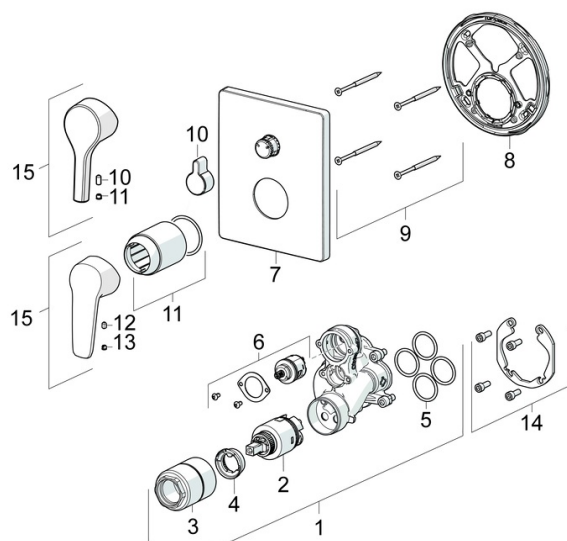

EAN: 4057304012167
static.hansa.com/80509001

- Wanne & Dusche
- Fertigmontageset, Einhebelmischer
- Wandmontage für Unterputz-Einbaukörper
- Chrom
- Hebel mit W+K-Kennzeichnung, Einhandbedienhebel/Griff
- Drehumsteller, druckunabhängig
- Temperaturbegrenzer, Heißwassersperre einstellbar (im Lieferumfang enthalten)
- \varnothing 3.5 classic Steuerpatrone mit keramischen Dichtscheiben zur Wassermengen- und Temperatureinstellung
- Armaturenkörper aus entzinkungsbeständigem Messing (DZR)
- Rosettentträger, Rosette eckig, Hülse, Befestigung der Funktionseinheit mit Schrauben, BLUECLICK: zur einfachen, schraubenlosen Rosettenbefestigung, BLUETUNE: Ausrichtung nach Einbau +/- 3,5°

EN Standard **EN 817**
 Geräuschklasse **I (ISO 3822)**

Zulassungen und Deklarationen

DVGW **DW-6506CS0196**
 ABP **PA-IX 38161/IDC**
 Konformitätserklärung **DoC**
 EPD **S-P-07752**

Nachhaltigkeit

EPD module A1 (kg CO2 eq.)	16,17
EPD module A2 (kg CO2 eq.)	0,51
EPD module A3 (kg CO2 eq.)	10,09
EPD module A1-A3 (kg CO2 eq.)	26,67
EPD module A4 (kg CO2 eq.)	0,44
EPD module B7 (kg CO2 eq.)	4053,00
EPD module C2 (kg CO2 eq.)	0,02
EPD module C3 (kg CO2 eq.)	0,02
EPD module C4 (kg CO2 eq.)	0,35
EPD module D (kg CO2 eq.)	-8,25

Ersatzteile

SP80609093

	Name	Art.-Nr.
01	Funktionseinheit, 3,5	59914299
02	Kartusche, 3,5 Classic	59913075
03	Schraubhülse, M38x1	59912115
04	Temperatur-Anschlagring	59912325
05	O-Ring, 23,47x2,62	59914304
06	Umstellung	59914183
07	Rosette, 185x150 mm	59914327
08	Befestigungsteil	59914307
09	Schraube, M4,5x80	59912890
10	Umstellknopf	59914324
11	Abdeckhülse	59912511
12	Schraube, M5x8, SW2,5	59904755
13	Dekorkappe Grau	59912112
14	Einbausatz	59914186
15	Hebel	59914712
15	Hebel	59914417
N.I.	Adapter, H/C reversed	59914184
N.I.	Befestigungsschraube, M6x13	59914657
N.I.	Umsteller, automatisch, 120°	59914655
N.I.	Verlängerungssatz, 15 mm	59914182