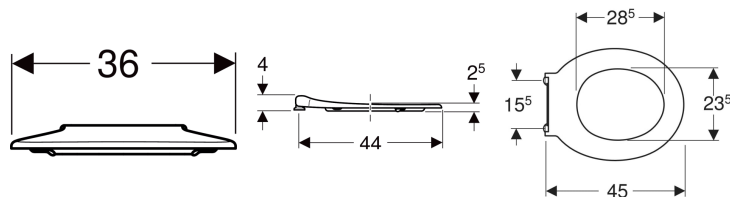

Geberit Renova Comfort WC-Sitzring, barrierefrei, antibakteriell, Befestigung von unten

Beispielbild

Eigenschaften

- Barrierefrei
- Mit Scharnierwelle
- Antibakteriell

Technische Daten

Werkstoff	Duroplast
Befestigungsabstand	15.5 cm

Lieferumfang

- WC-Sitzring

Art.-Nr.	Farbe / Oberfläche	Absenkautomatik	Befestigung	Scharnierwerkstoff	VE1
572860000	weiß	nein	von unten	Edelstahl	1 St.

- Die max. Belastung des WC-Sitzes liegt mit 300 kg weit oberhalb der geforderten Werte nach DIN 19516