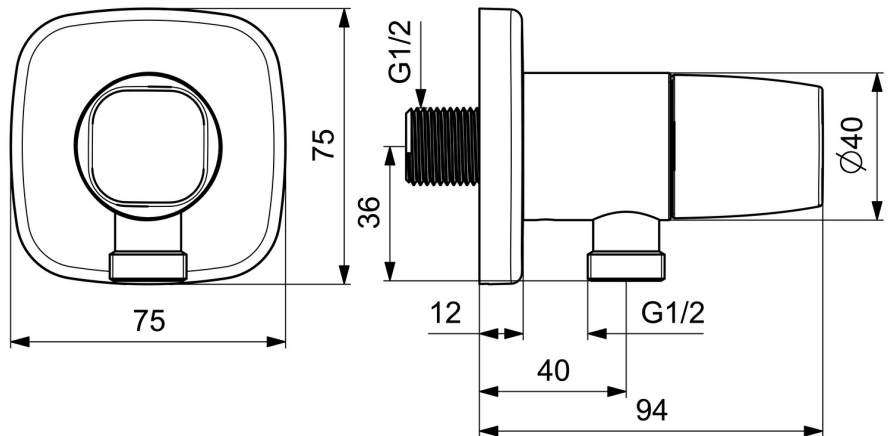

EAN: 4057304007156  
[static.hansa.com/51570183](https://static.hansa.com/51570183)

- Dusche
- Zubehör
- Wandmontage
- Chrom
- Wandanschlussbogen
- Rückflussverhinderer, Oberteil mit keramischen Dichtscheiben zur Wassermengeinstellung für einen Abgang
- direkter Anschluss
- Rosette soft edge
- Eigensicher gegen Rückfließen im häuslichen Gebrauch (nach DIN EN 1717)

## Technische Daten

### Technische Eigenschaften

DN-Größe (Nennmaß)	<b>DN15</b>
Warmwasserversorgung	<b>max. +80°C</b>
Arbeitsdruck	<b>0.5-10 bar</b>
Anschlussgröße	<b>G1/2</b>
Sicherungseinrichtung (EN1717)	<b>EB</b>
Werkstoff	<b>Messing</b>