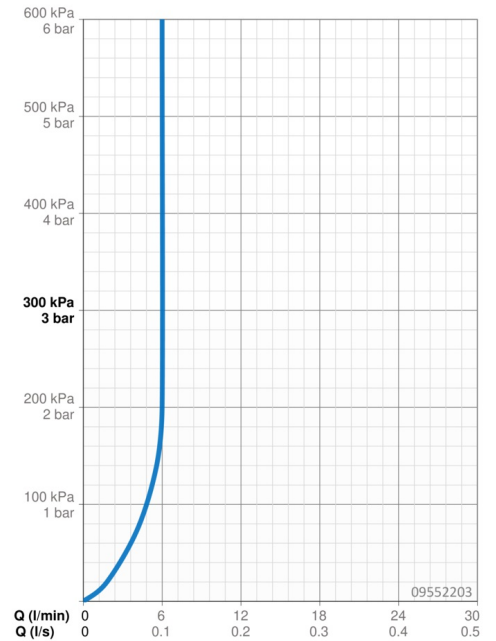

Technische Daten

Durchflusseigenschaften

Durchfluss bei 3 bar (mit Durchflussregler)	6.0 l/min
Druckverlust bei einem Durchfluss von 0,1 l/s	2 bar

Technische Eigenschaften

DN-Größe (Nennmaß)	DN15
Warmwasserversorgung	max. +80°C
Arbeitsdruck	0.5-10 bar
Anschlussgröße	G3/8
Ausladung	130 mm
Sicherungseinrichtung (EN1717)	AA
Werkstoff	Messing

Vorschriften

EN Standard	EN 817
Geräuschklasse	I (ISO 3822)

Zulassungen und Deklarationen

DVGW	NW-6506CQ0410
ABP	PA-IX 38405/IO
Konformitätserklärung	DoC