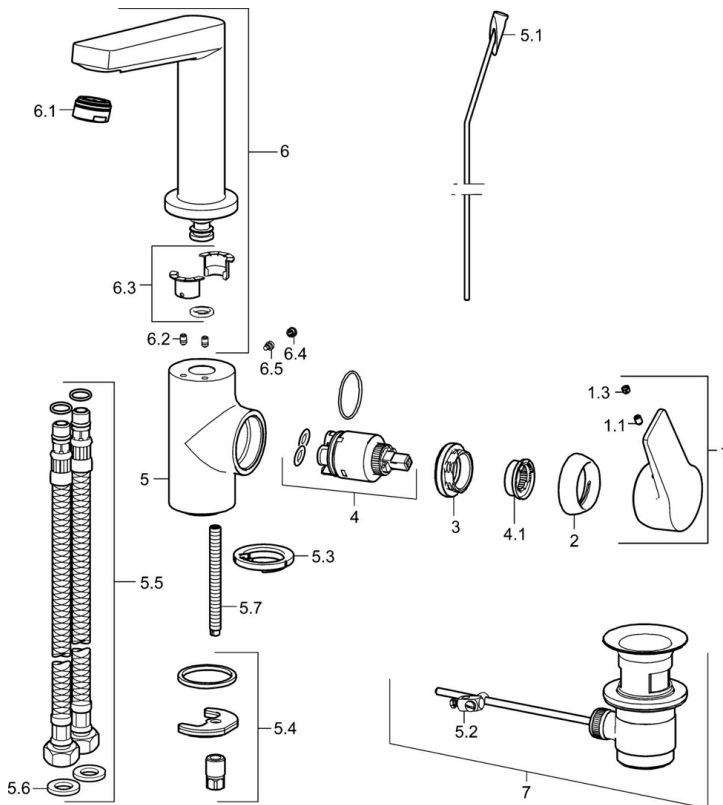

EAN: 4015474274785  
[static.hansa.com/09552203](https://static.hansa.com/09552203)

- Waschtisch
- Einhebelmischer, Seitenbedient
- Standmontage
- Chrom
- Schwenkbarer Auslauf
- PCA® konstante Durchflussleistung unabhängig vom Fließdruck
- Hebel mit W+K-Kennzeichnung, Einhandbedienhebel/Griff
- Temperaturbegrenzer, Heißwassersperre einstellbar (im Lieferumfang enthalten)
- ø 3.5 classic Steuerpatrone mit keramischen Dichtscheiben zur Wassermengen- und Temperatureinstellung
- Anschluss über flexible Druckschläuche
- Armaturenkörper aus entzinkungsbeständigem Messing (DZR), Rapid-Montagesystem
- Ohne Ablaufgarnitur, Ohne Zugstangenbohrung

### Technische Eigenschaften

DN-Größe (Nennmaß)	<b>DN15</b>
Warmwasserversorgung	<b>max. +80°C</b>
Arbeitsdruck	<b>0.5-10 bar</b>
Anschlussgröße	<b>G3/8</b>
Ausladung	<b>130 mm</b>
Sicherungseinrichtung (EN1717)	<b>AA</b>
Werkstoff	<b>Messing</b>

### SP09542203

	Name	Art.-Nr.
1	Hebel	59914199
1	Hebel	59914200
1.1	Schraube, M5x8, SW2.5	59904755
1.3	Dekorkappe Grau	59912112
2	Abdeckkappe, 33x3 mm	59912504
3	Spann-Mutter, M40x1	1003409V
4	Kartusche, 3.5 Classic	59913075
4.1	Temperatur-Anschlagring	59912325
5.1	Zugstange mit Knopf	59913652
5.2	Gelenkstück	59904624
5.3	Bodendichtung	59914591
5.4	Befestigungssatz	59910749
5.5	Anschlußschlauch, L=430, G3/8-M8x1	59913964
5.6	Dichtung, 9.5x14.4x2	59912551
5.7	Befestigungsschraube, M8x1, L=140	59912474
6	Auslauf Ausgelaufen	59914201
6.1	Luftsprudler, M24x1, 6 l/min	59913727
6.2	Befestigungsschraube, M4x8	59913989
6.3	Dichtungskit	59911884
6.4	Blindstopfen	59911840
6.5	Schraube, M4x7	59902075
7	Ablaufgarnitur	59904620
7	Ablaufgarnitur, (2019-)	59914764