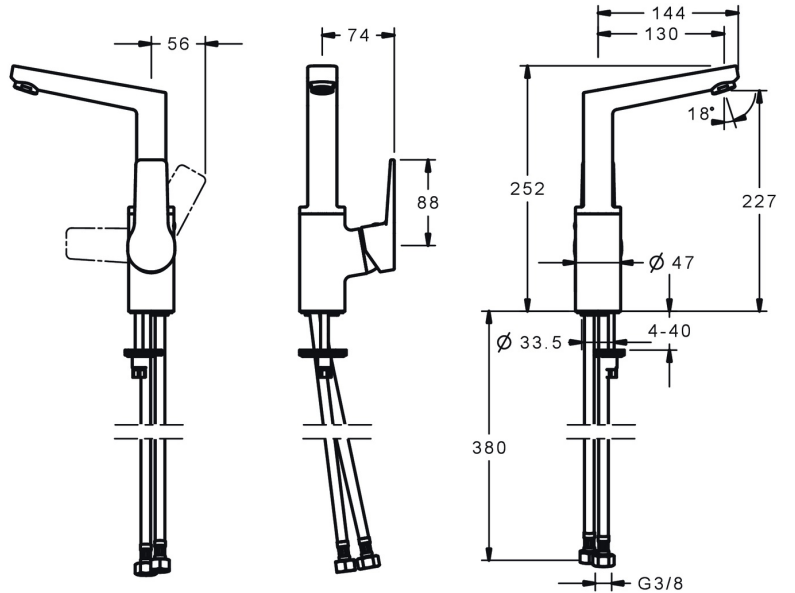

EAN: 4015474274785  
[static.hansa.com/09552203](https://static.hansa.com/09552203)

- Waschtisch
- Einhebelmischer, Seitenbedient
- Standmontage
- Chrom
- Schwenkbarer Auslauf
- PCA® konstante Durchflussleistung unabhängig vom Fließdruck
- Hebel mit W+K-Kennzeichnung, Einhandbedienhebel/Griff
- Temperaturbegrenzer, Heißwassersperre einstellbar (im Lieferumfang enthalten)
- ø 3.5 classic Steuerpatrone mit keramischen Dichtscheiben zur Wassermengen- und Temperatureinstellung
- Anschluss über flexible Druckschläuche
- Armaturenkörper aus entzinkungsbeständigem Messing (DZR), Rapid-Montagesystem
- Ohne Ablaufgarnitur, Ohne Zugstangenbohrung

### Technische Eigenschaften

DN-Größe (Nennmaß)	<b>DN15</b>
Warmwasserversorgung	<b>max. +80°C</b>
Arbeitsdruck	<b>0.5-10 bar</b>
Anschlussgröße	<b>G3/8</b>
Ausladung	<b>130 mm</b>
Sicherungseinrichtung (EN1717)	<b>AA</b>
Werkstoff	<b>Messing</b>

### SP09542203

	Name	Art.-Nr.
1	Hebel	59914199
1	Hebel	59914200
1.1	Schraube, M5x8, SW2.5	59904755
1.3	Dekorkappe Grau	59912112
2	Abdeckkappe, 33x3 mm	59912504
3	Spann-Mutter, M40x1	1003409V
4	Kartusche, 3.5 Classic	59913075
4.1	Temperatur-Anschlagring	59912325
5.1	Zugstange mit Knopf	59913652
5.2	Gelenkstück	59904624
5.3	Bodendichtung	59914591
5.4	Befestigungssatz	59910749
5.5	Anschlußschlauch, L=430, G3/8-M8x1	59913964
5.6	Dichtung, 9.5x14.4x2	59912551
5.7	Befestigungsschraube, M8x1, L=140	59912474
6	Auslauf Ausgelaufen	59914201
6.1	Luftsprudler, M24x1, 6 l/min	59913727
6.2	Befestigungsschraube, M4x8	59913989
6.3	Dichtungskit	59911884
6.4	Blindstopfen	59911840
6.5	Schraube, M4x7	59902075
7	Ablaufgarnitur	59904620
7	Ablaufgarnitur, (2019-)	59914764