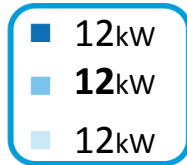

ENERG Y IJA
енергия · ενέργεια IE IA

DAIKIN EBVH16S23DJ9W / ERLA16DAW1

A++

A

2019

811/2013