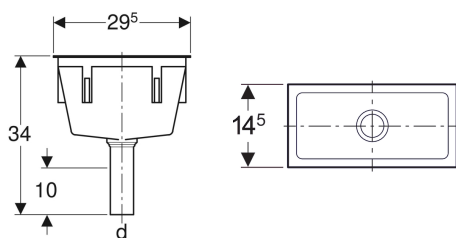

## Geberit Trichter rechteckig

Beispielbild

### Lieferumfang

- Ventilsieb

Art.-Nr.	Farbe / Oberfläche	DN	d, ø	B	H	T	VE1
352.389.08.1	kieselgrau RAL 7032	40	50 mm	29.5 cm	343 cm	14.5 cm	1 St.