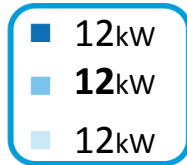

ENERG Y IJA
енергия · ενέργεια IE IA

DAIKIN EBVX16S23DJ9W / ERLA16DAW1

A++

A

2019

811/2013