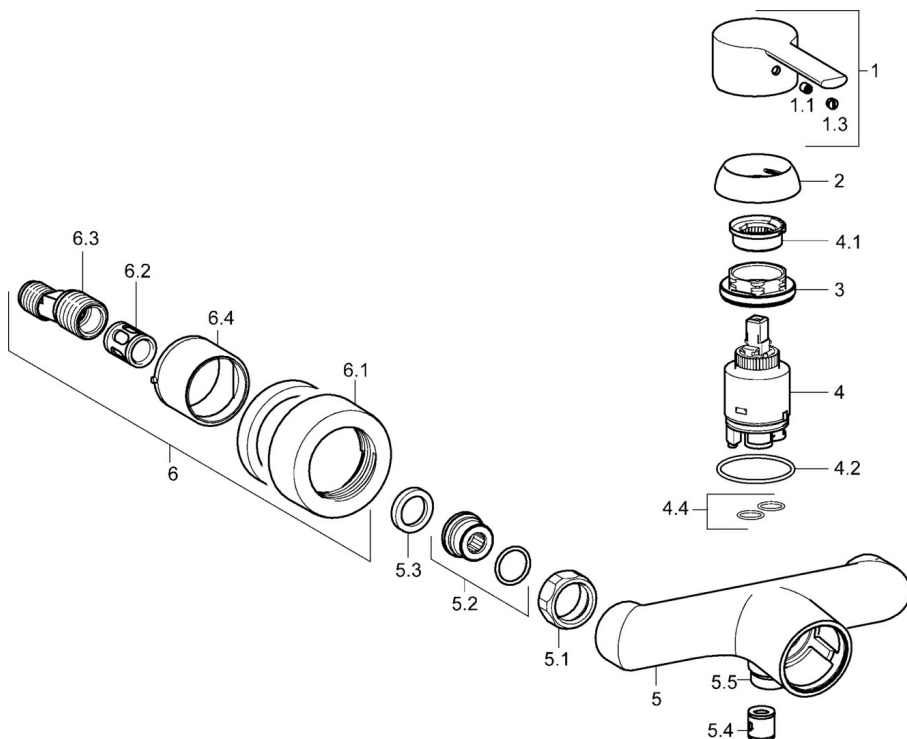

EAN: 4015474212770
static.hansa.com/03670173

- Dusche
- Einhebelmischer
- Wandmontage
- Chrom
- Einhandbedienhebel/Griff, Hebel mit W+K-Kennzeichnung
- Temperaturbegrenzer, Heißwassersperre einstellbar (im Lieferumfang enthalten)
- Rückflussverhinderer, ø 3.5 classic Steuerpatrone mit keramischen Dichtscheiben zur Wassermengen- und Temperatureinstellung
- S-Anschlüsse, Abdeckung(en), Schalldämpfer
- Armaturenkörper aus entzinkungsbeständigem Messing (DZR)
- Eigensicher gegen Rückfließen im häuslichen Gebrauch (nach DIN EN 1717)

Technische Daten

Durchflusseigenschaften

Durchfluss bei 3 bar **21.0 l/min**

Technische Eigenschaften

DN-Größe (Nennmaß) **DN15**
 Warmwasserversorgung **max. +80°C**
 Arbeitsdruck **0.5-10 bar**
 Sicherungseinrichtung (EN1717) **EB**

SP03670173

	Name	Art.-Nr.
1	Hebel	59913761
1.1	Schraube, M5x8, SW2.5	59904755
1.3	Blindstopfen	59913762
2	Abdeckkappe, 33x3 mm	59912504
3	Spann-Mutter, M40x1	1003409V
4	Kartusche, 3.5 Eco	59912324
4	Kartusche, 3.5 Classic	59913075
4.1	Temperatur-Anschlagring	59912325
4.2	O-Ring, d 28.24x2.62 Ausgelaufen	59912590
4.4	O-Ring, d 10.10x1.60 Ausgelaufen	59905072
5.1	Anschlussmutter, G3/4, AF30	59902230
5.2	Verbinder	59913400
5.3	Haltering, 23.9x15.2x2	59902689
5.4	Rückflussverhinderer	59905714
5.5	Verbinder, M18x1, G1/2 Ausgelaufen	59913766
6.1	Rosette	59913432
6.2	Schalldämpfer	59904792
6.3	Exzenter-Anschluss, G3/4xG1/2, DN15	59910254
6.4	Abdeckhülse	59912651
N.I.	Schlüssel, SW30/34	59912108