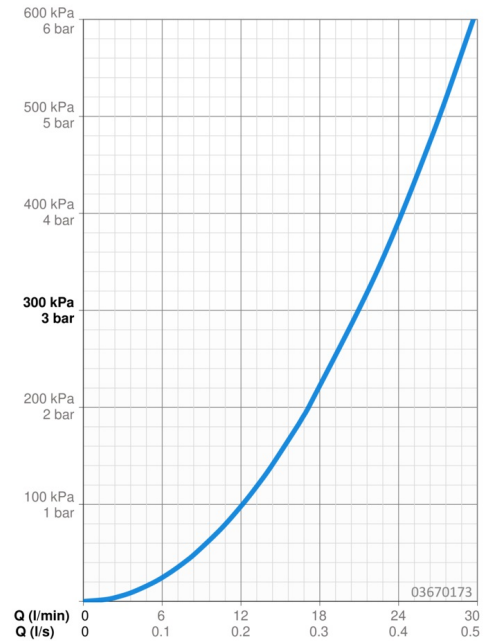

Technische Daten

Durchflusseigenschaften

Durchfluss bei 3 bar **21.0 l/min**

Technische Eigenschaften

DN-Größe (Nennmaß) **DN15**
Warmwasserversorgung **max. +80°C**
Arbeitsdruck **0.5-10 bar**
Sicherungseinrichtung (EN1717) **EB**

Vorschriften

EN Standard **EN 817**
Geräuschklasse **I (ISO 3822)**

Zulassungen und Deklarationen

KIWA **K6116/08**
DVGW **NW-6506CN0310**
ABP **PA-IX 38217/IB**
Konformitätserklärung **DoC**