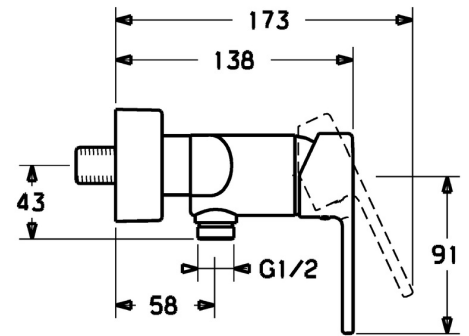

EAN: 4015474212770
static.hansa.com/03670173

- Dusche
- Einhebelmischer
- Wandmontage
- Chrom
- Einhandbedienhebel/Griff, Hebel mit W+K-Kennzeichnung
- Temperaturbegrenzer, Heißwassersperre einstellbar (im Lieferumfang enthalten)
- Rückflussverhinderer, ø 3.5 classic Steuerpatrone mit keramischen Dichtscheiben zur Wassermengen- und Temperatureinstellung
- S-Anschlüsse, Abdeckung(en), Schalldämpfer
- Armaturenkörper aus entzinkungsbeständigem Messing (DZR)
- Eigensicher gegen Rückfließen im häuslichen Gebrauch (nach DIN EN 1717)

Technische Daten

Durchflusseigenschaften

Durchfluss bei 3 bar **21.0 l/min**

Technische Eigenschaften

DN-Größe (Nennmaß) **DN15**
 Warmwasserversorgung **max. +80°C**
 Arbeitsdruck **0.5-10 bar**
 Sicherungseinrichtung (EN1717) **EB**

SP03670173

	Name	Art.-Nr.
1	Hebel	59913761
1.1	Schraube, M5x8, SW2.5	59904755
1.3	Blindstopfen	59913762
2	Abdeckkappe, 33x3 mm	59912504
3	Spann-Mutter, M40x1	1003409V
4	Kartusche, 3.5 Eco	59912324
4	Kartusche, 3.5 Classic	59913075
4.1	Temperatur-Anschlagring	59912325
4.2	O-Ring, d 28.24x2.62 Ausgelaufen	59912590
4.4	O-Ring, d 10.10x1.60 Ausgelaufen	59905072
5.1	Anschlussmutter, G3/4, AF30	59902230
5.2	Verbinder	59913400
5.3	Haltering, 23.9x15.2x2	59902689
5.4	Rückflussverhinderer	59905714
5.5	Verbinder, M18x1, G1/2 Ausgelaufen	59913766
6.1	Rosette	59913432
6.2	Schalldämpfer	59904792
6.3	Exzenter-Anschluss, G3/4xG1/2, DN15	59910254
6.4	Abdeckhülse	59912651
N.I.	Schlüssel, SW30/34	59912108