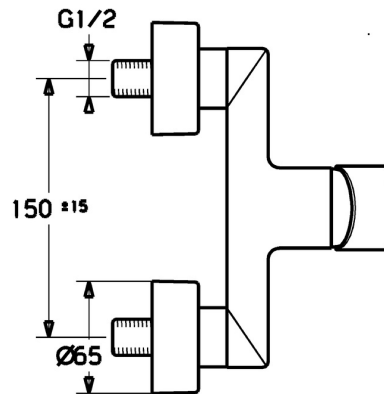

EAN: 4015474212770
static.hansa.com/03670173

- Dusche
- Einhebelmischer
- Wandmontage
- Chrom
- Einhandbedienhebel/Griff, Hebel mit W+K-Kennzeichnung
- Temperaturbegrenzer, Heißwassersperre einstellbar (im Lieferumfang enthalten)
- Rückflussverhinderer, ø 3.5 classic Steuerpatrone mit keramischen Dichtscheiben zur Wassermengen- und Temperatureinstellung
- S-Anschlüsse, Abdeckung(en), Schalldämpfer
- Armaturenkörper aus entzinkungsbeständigem Messing (DZR)
- Eigensicher gegen Rückfließen im häuslichen Gebrauch (nach DIN EN 1717)

Technische Daten

Durchflusseigenschaften

Durchfluss bei 3 bar **21.0 l/min**

Technische Eigenschaften

DN-Größe (Nennmaß) **DN15**
 Warmwasserversorgung **max. +80°C**
 Arbeitsdruck **0.5-10 bar**
 Sicherungseinrichtung (EN1717) **EB**

SP03670173

	Name	Art.-Nr.
1	Hebel	59913761
1.1	Schraube, M5x8, SW2.5	59904755
1.3	Blindstopfen	59913762
2	Abdeckkappe, 33x3 mm	59912504
3	Spann-Mutter, M40x1	1003409V
4	Kartusche, 3.5 Eco	59912324
4	Kartusche, 3.5 Classic	59913075
4.1	Temperatur-Anschlagring	59912325
4.2	O-Ring, d 28.24x2.62 Ausgelaufen	59912590
4.4	O-Ring, d 10.10x1.60 Ausgelaufen	59905072
5.1	Anschlussmutter, G3/4, AF30	59902230
5.2	Verbinder	59913400
5.3	Haltering, 23.9x15.2x2	59902689
5.4	Rückflussverhinderer	59905714
5.5	Verbinder, M18x1, G1/2 Ausgelaufen	59913766
6.1	Rosette	59913432
6.2	Schalldämpfer	59904792
6.3	Exzenter-Anschluss, G3/4xG1/2, DN15	59910254
6.4	Abdeckhülse	59912651
N.I.	Schlüssel, SW30/34	59912108