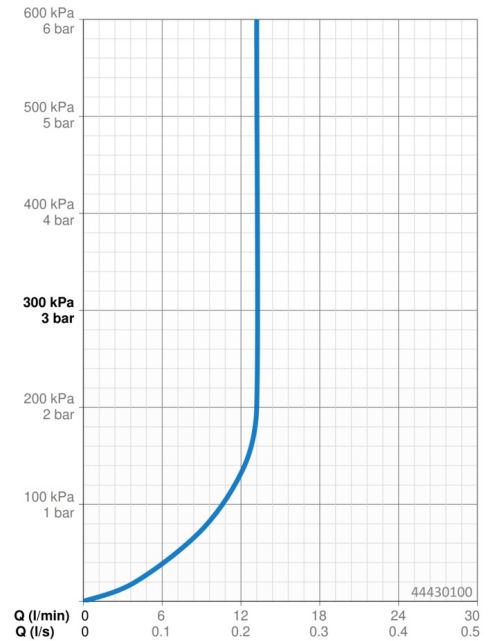

Technische Daten

Durchflusseigenschaften

Durchfluss bei 3 bar (mit Durchflussregler) **13.2 l/min**

Technische Eigenschaften

Warmwasserversorgung **max. +65°C**
Arbeitsdruck **0.5-5 bar**
Anschlussgröße **G1/2**
Sicherungseinrichtung (EN1717) **EB**

Vorschriften

EN Standard **EN 1112, EN 1113**

Zulassungen und Deklarationen

Konformitätserklärung **DoC**