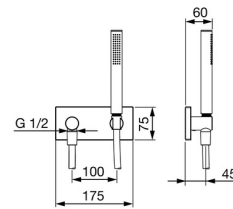

EAN: 4015474203464  
[static.hansa.com/44430100](https://static.hansa.com/44430100)

- Dusche
- Fertigmontageset
- Wandmontage für Unterputz-Einbaukörper
- Chrom
- Handbrause, Wandanschlussbogen, Brausehalter, Brauseschlauch (1250 mm), Anti-Kalk-Technik
- Intensiv - Belebender Wasserstrahl
- Rückflussverhinderer
- Rosette eckig
- 1-strahlig

### Technische Eigenschaften

Warmwasserversorgung **max. +65°C**  
 Arbeitsdruck **0.5-5 bar**  
 Anschlussgröße **G1/2**  
 Sicherungseinrichtung (EN1717) **EB**