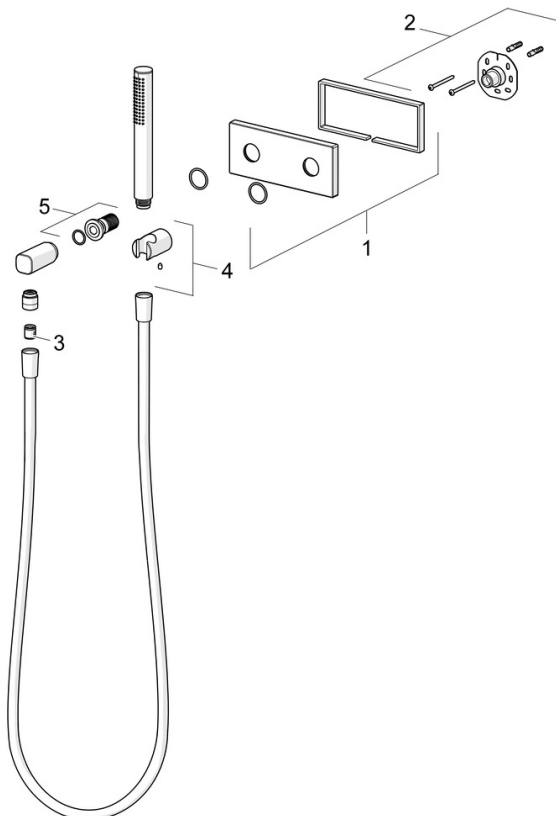

EAN: 4015474203464  
[static.hansa.com/44430100](https://static.hansa.com/44430100)

- Dusche
- Fertigmontageset
- Wandmontage für Unterputz-Einbaukörper
- Chrom
- Handbrause, Wandanschlussbogen, Brausehalter, Brauseschlauch (1250 mm), Anti-Kalk-Technik
- Intensiv - Belebender Wasserstrahl
- Rückflussverhinderer
- Rosette eckig
- 1-strahlig

### Technische Eigenschaften

Warmwasserversorgung **max. +65°C**  
 Arbeitsdruck **0.5-5 bar**  
 Anschlussgröße **G1/2**  
 Sicherungseinrichtung (EN1717) **EB**

### SP44430100

	Name	Art.-Nr.
01	Rosette, 175x75 mm	59913708
02	Halter für Abdeckplatte	59913710
03	Rückflussverhinderer	59905714
04	Wandhalter	59913711
05	Gewindenippel	59913658
N.I.	Dichtungsring, d 21x12x2	59912304
N.I.	O-Ring, d 26x2	59913423
N.I.	Winkelverbinder Ausgelaufen	59913709
N.I.	Durchflussbegrenzer	59912777
N.I.	Gewindenippel, G1/2xM18x1	59911384
N.I.	Schraube, M5x8, SW2.5	59904755
N.I.	Handbrause	54390100
N.I.	Brauseschlauch, L=1250	54120400
N.I.	Schraube, M5x6, SW2.5	59912617