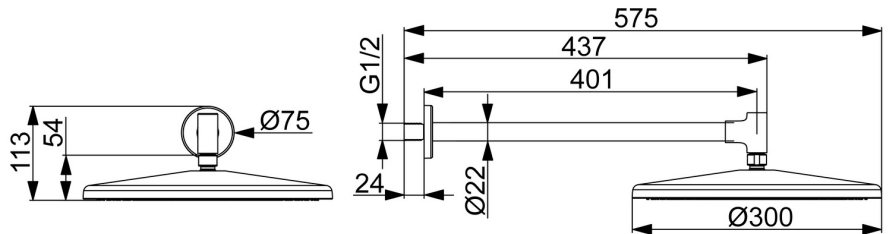

Erhöhen Sie Ihr tägliches Ritual mit HANSAAURELIA, wo jeder Tropfen zu einer Feier der persönlichen Schönheit wird.

300mm Kopfbrause

Wandmontage

ERHÖHEN SIE IHR DUSCHVERGNÜGEN

- Dusche
- Zubehör
- Wandmontage
- Bronze gebürstet
- Kopfbrause, Schwenkbares Kugelgelenk, Anti-Kalk-Technik
- Erfrischend – Starker Wasserstrahl, aktiviert und erfrischt den Körper
- Außengewinde, Abdeckung(en)
- 1-strahlig

Technische Daten

Durchflusseigenschaften

Durchfluss bei 3 bar (mit Durchflussbegrenzer) **12.0 l/min**

Technische Eigenschaften

Warmwasserversorgung **max. +65°C**
 Arbeitsdruck **0.5-5 bar**
 Anschlussgröße **G1/2**
 Sicherungseinrichtung (EN1717) **EB**
 Werkstoff **Messing/Verbundwerkstoff**