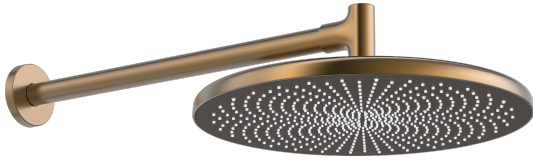

EAN: 4057304021541
static.hansa.com/4726030081

HANSAAURELIA. Eine Harmonie aus Einfachheit und Eleganz.

AURELIA schöpft ihr Design aus den exquisiten Elementen der wilden Natur. Die sanfte Kurve eines winzigen Wassertropfens dient als Vorlage für unsere Hand- und Kopfbrausen und vervollständigt das Design mit Eleganz.

Stehen Sie unter dem fallenden Wasser, um eine Symphonie der Empfindungen zu erleben, denn das clevere Design sorgt für eine effiziente Wasserverteilung, die den gesamten Körper in erfrischendem und belebendem Komfort umhüllt.

Erhöhen Sie Ihr tägliches Ritual mit HANSAAURELIA, wo jeder Tropfen zu einer Feier der persönlichen Schönheit wird.

300mm Kopfbrause

Wandmontage

ERHÖHEN SIE IHR DUSCHVERGNÜGEN

- Dusche
- Zubehör
- Wandmontage
- Bronze gebürstet
- Kopfbrause, Schwenkbares Kugelgelenk, Anti-Kalk-Technik
- Erfrischend – Starker Wasserstrahl, aktiviert und erfrischt den Körper
- Außengewinde, Abdeckung(en)
- 1-strahlig