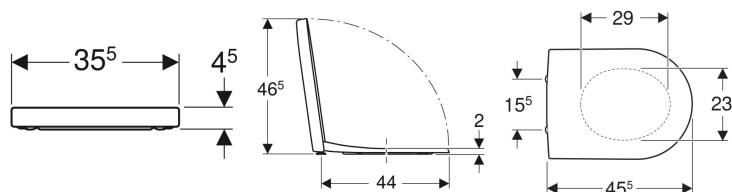

**Geberit Renova Plan WC-Sitz Befestigung von unten**

Beispielbild

**Eigenschaften**

- WC-Deckel überlappend

**Technische Daten**

Werkstoff	Duroplast
Befestigungsabstand	15.5 cm

**Zusätzlich zu bestellen**

- Geberit Renova Montageschlüssel für WC-Sitze, Befestigung von unten