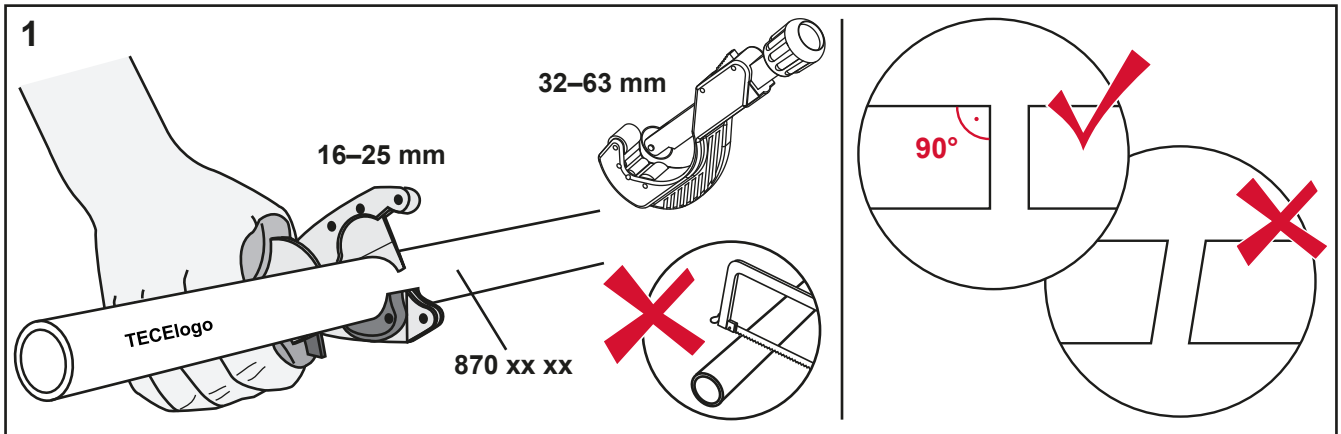

TECElogo-Push

TECElogo-Push

5

| Dim. | x (mm) |
|------|--------|
| 16 | 27 |
| 20 | 32 |
| 25 | 35 |
| 32 | 46 |
| 40 | 48 |
| 50 | 48 |
| 63 | 55 |

6

| D_a | R_b (min) |
|-------|-------------|
| 16 | 80 |
| 20 | 100 |
| 25 | 125 |
| 32 | 160 |