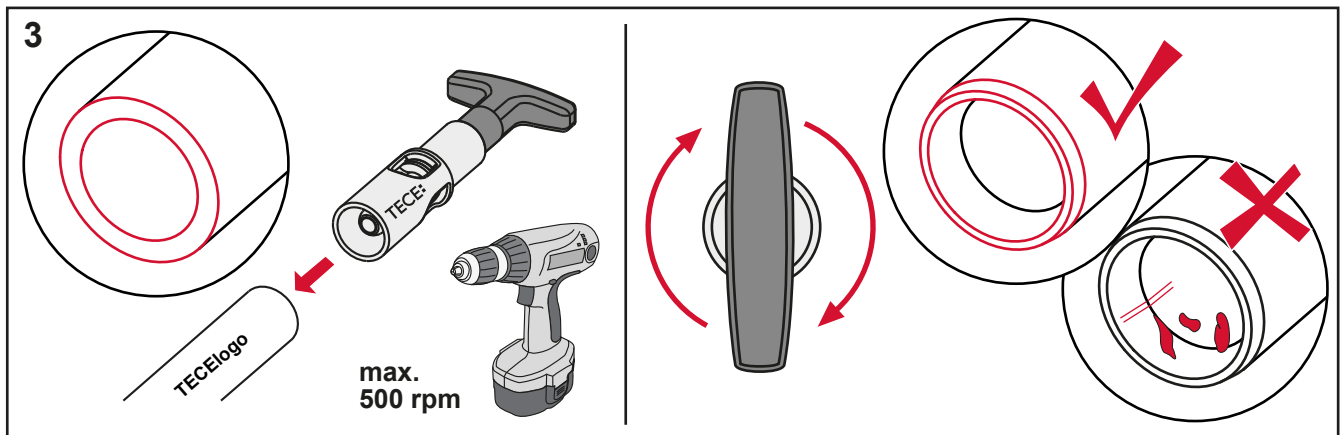

TECElogo-Push

TECElogo-Push

5

| Dim. | x (mm) |
|------|--------|
| 16 | 27 |
| 20 | 32 |
| 25 | 35 |
| 32 | 46 |
| 40 | 48 |
| 50 | 48 |
| 63 | 55 |

6

| D_a | R_b (min) |
|-------|-------------|
| 16 | 80 |
| 20 | 100 |
| 25 | 125 |
| 32 | 160 |

| D_a | R_b (min) |
|-------|-------------|
| 16 | 64 |
| 20 | 80 |
| 25 | 100 |

876 02 xx, 876 03 xx

7

876 04 xx

876 01 xx

8

SV000 010 00 f