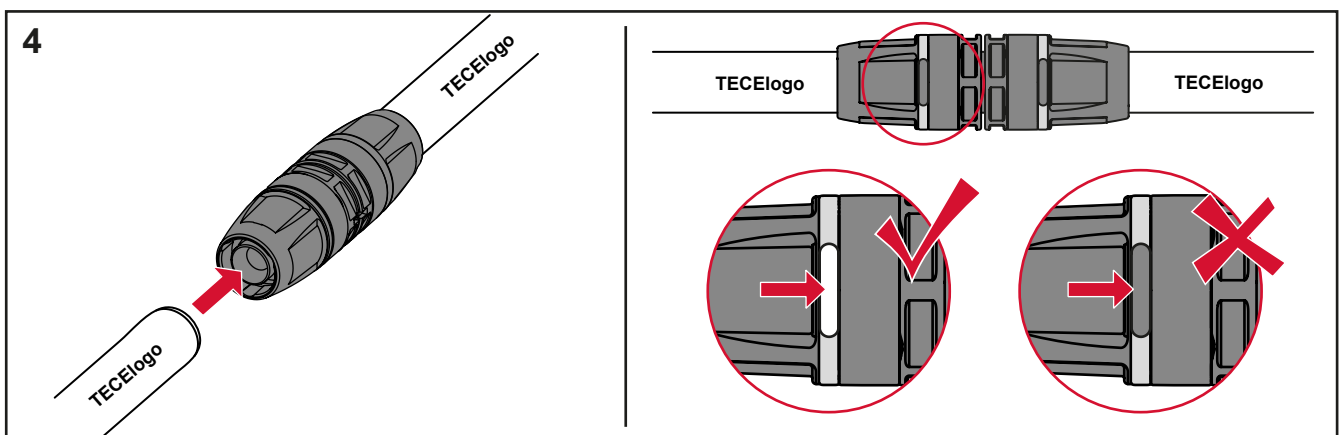

TECElogo-Push

TECElogo-Push

5

| Dim. | x (mm) |
|------|--------|
| 16 | 27 |
| 20 | 32 |
| 25 | 35 |
| 32 | 46 |
| 40 | 48 |
| 50 | 48 |
| 63 | 55 |

6

| D_a | R_b (min) |
|-------|-------------|
| 16 | 80 |
| 20 | 100 |
| 25 | 125 |
| 32 | 160 |