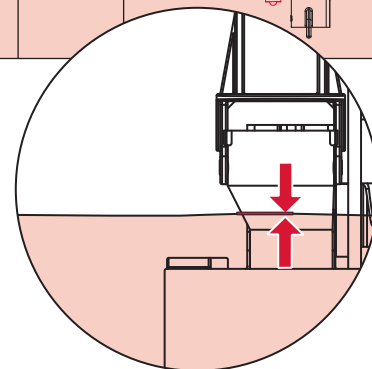

Restwasserhöhe bei 4,5 Liter > Restwasserhöhe bei 6 Liter  
 residual water height at 4,5 litre > residual water height at 6 litre  
 Volume résiduel pour 4,5 litres > Volume résiduel pour 6 litres