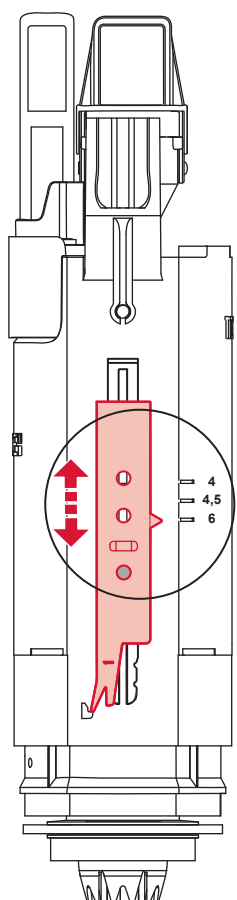

# Service A 6

9 820 588

Standardspülmenge: 6 Liter  
 Standard flush: 6 litre  
 Volume de chasse standard: 6 litres  
 Settaggio di fabbrica: 6 litro  
 Standaard spoelwater: 6 liter  
 Descarga estándar: 6 litros  
 Spłukiwanie standardowe: 6 litrów  
 Стандартный смыв: 6 литров

Restwasserhöhe bei 4,5 Liter > Restwasserhöhe bei 6 Liter  
 residual water height at 4,5 litre > residual water height at 6 litre  
 Volume résiduel pour 4,5 litres > Volume résiduel pour 6 litres