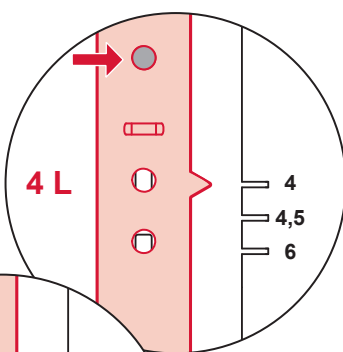

Restwasserhöhe bei 4,5 Liter > Restwasserhöhe bei 6 Liter  
 residual water height at 4,5 litre > residual water height at 6 litre  
 Volume résiduel pour 4,5 litres > Volume résiduel pour 6 litres