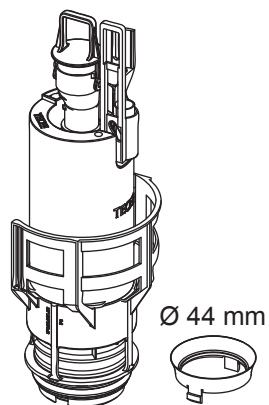

# Service A 6

9 820 588

Standardspülmenge: 6 Liter  
 Standard flush: 6 litre  
 Volume de chasse standard: 6 litres  
 Settaggio di fabbrica: 6 litro  
 Standaard spoelwater: 6 liter  
 Descarga estándar: 6 litros  
 Spłukiwanie standardowe: 6 litrów  
 Стандартный смыв: 6 литров

Restwasserhöhe bei 4,5 Liter > Restwasserhöhe bei 6 Liter  
 residual water height at 4,5 litre > residual water height at 6 litre  
 Volume résiduel pour 4,5 litres > Volume résiduel pour 6 litres