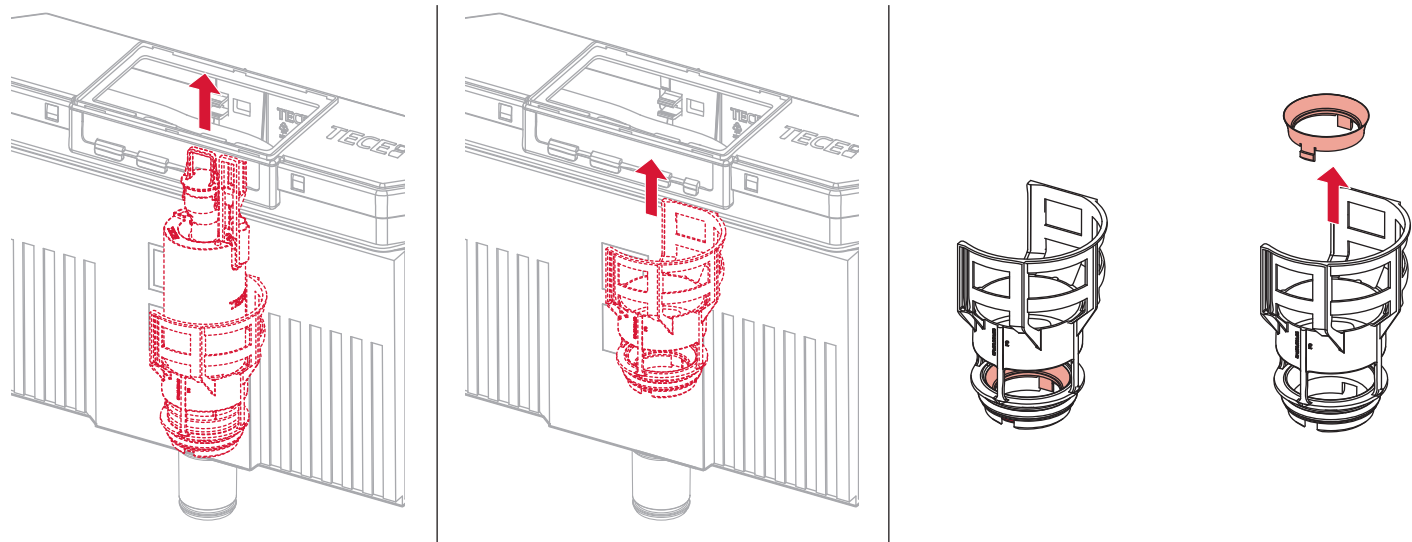

Service A 6

Spülung ohne WC-Keramik / Flushing without WC ceramics / Chasse sans cuvette WC / Scarico senza ceramica WC / Spoelen zonder wc-keramiek / Descarga sin cerámica-WC / Spłukiwanie bez ceramiki WC / Смыть без унитаза

4,5 + 6 L

4 L