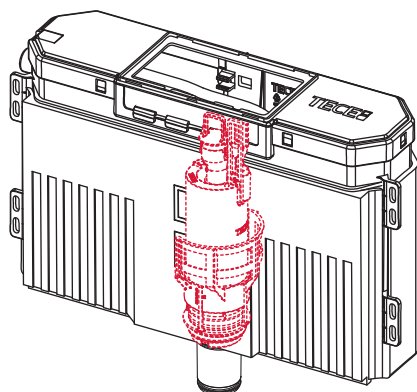

Service A 6

9 820 588

Standardspülmenge: 6 Liter
Standard flush: 6 litre
Volume de chasse standard: 6 litres
Settaggio di fabbrica: 6 litro
Standaard spoelwater: 6 liter
Descarga estándar: 6 litros
Spłukiwanie standardowe: 6 litrów
Стандартный смыв: 6 литров

Restwasserhöhe bei 4,5 Liter > Restwasserhöhe bei 6 Liter
residual water height at 4,5 litre > residual water height at 6 litre
Volume résiduel pour 4,5 litres > Volume résiduel pour 6 litres