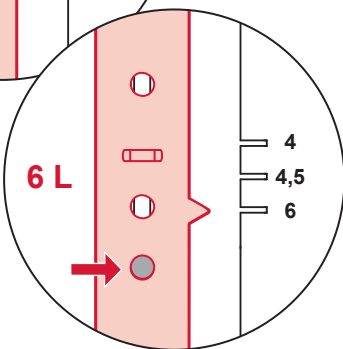

# Service A 6

9 820 588

Standardspülmenge: 6 Liter  
 Standard flush: 6 litre  
 Volume de chasse standard: 6 litres  
 Settaggio di fabbrica: 6 litro  
 Standaard spoelwater: 6 liter  
 Descarga estándar: 6 litros  
 Spłukiwanie standardowe: 6 litrów  
 Стандартный смыв: 6 литров

Restwasserhöhe bei 4,5 Liter > Restwasserhöhe bei 6 Liter  
 residual water height at 4,5 litre > residual water height at 6 litre  
 Volume résiduel pour 4,5 litres > Volume résiduel pour 6 litres