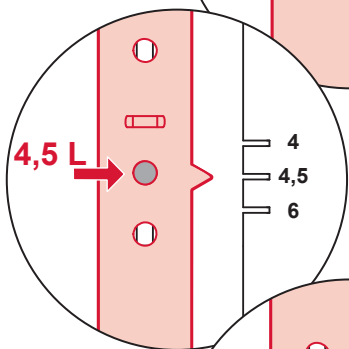

# Service A 6

9 820 588

Standardspülmenge: 6 Liter  
 Standard flush: 6 litre  
 Volume de chasse standard: 6 litres  
 Settaggio di fabbrica: 6 litro  
 Standaard spoelwater: 6 liter  
 Descarga estándar: 6 litros  
 Spłukiwanie standardowe: 6 litrów  
 Стандартный смыв: 6 литров

Restwasserhöhe bei 4,5 Liter > Restwasserhöhe bei 6 Liter  
 residual water height at 4,5 litre > residual water height at 6 litre  
 Volume résiduel pour 4,5 litres > Volume résiduel pour 6 litres